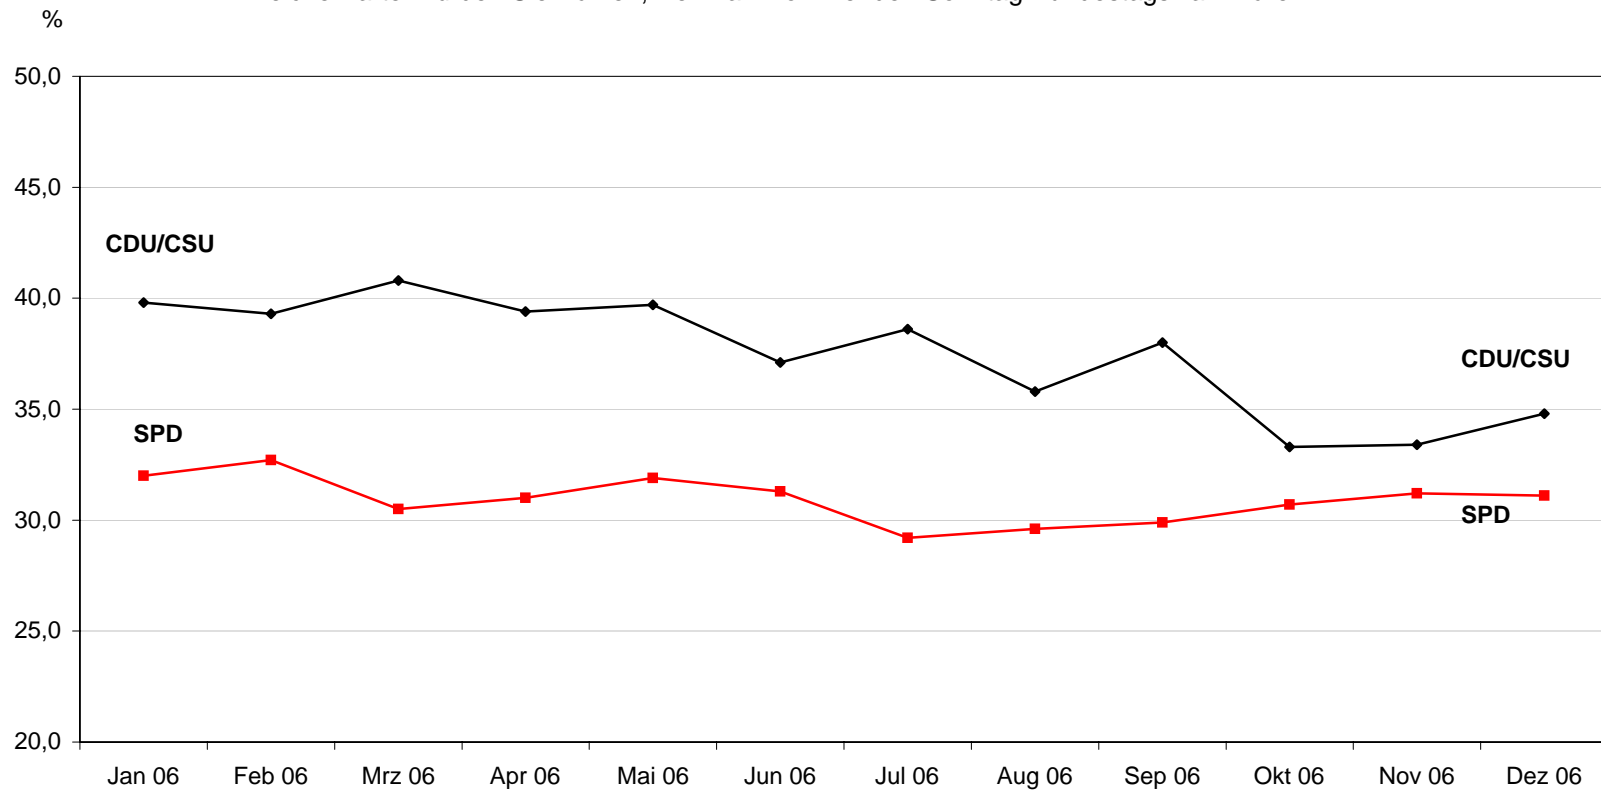

Sonntagsfrage Westdeutschland 2006

Welche Partei würden Sie wählen, wenn am kommenden Sonntag Bundestagswahl wäre?

| | Jan 06 | Feb 06 | Mrz 06 | Apr 06 | Mai 06 | Jun 06 | Jul 06 | Aug 06 | Sep 06 | Okt 06 | Nov 06 | Dez 06 |
|-------------|--------|--------|--------|--------|--------|--------|--------|--------|--------|--------|--------|--------|
| —◆— CDU/CSU | 39,8 | 39,3 | 40,8 | 39,4 | 39,7 | 37,1 | 38,6 | 35,8 | 38,0 | 33,3 | 33,4 | 34,8 |
| —■— SPD | 32,0 | 32,7 | 30,5 | 31,0 | 31,9 | 31,3 | 29,2 | 29,6 | 29,9 | 30,7 | 31,2 | 31,1 |

Sonntagsfrage Westdeutschland 2006

Welche Partei würden Sie wählen, wenn am kommenden Sonntag Bundestagswahl wäre?

| | Jan 06 | Feb 06 | Mrz 06 | Apr 06 | Mai 06 | Jun 06 | Jul 06 | Aug 06 | Sep 06 | Okt 06 | Nov 06 | Dez 06 |
|-------------|--------|--------|--------|--------|--------|--------|--------|--------|--------|--------|--------|--------|
| ◆ B90/Grüne | 9,1 | 8,5 | 8,5 | 8,8 | 8,2 | 10,0 | 9,9 | 10,5 | 11,7 | 12,2 | 11,3 | 10,8 |
| ■ FDP | 10,0 | 10,2 | 11,8 | 11,1 | 10,9 | 12,1 | 12,7 | 13,0 | 11,5 | 13,4 | 13,9 | 12,9 |
| ▲ Linke.PDS | 4,9 | 5,8 | 6,1 | 5,6 | 5,8 | 6,4 | 5,2 | 6,6 | 6,1 | 6,3 | 6,2 | 6,5 |
| × andere | 4,2 | 3,5 | 2,3 | 4,1 | 3,5 | 3,1 | 4,4 | 4,5 | 2,8 | 4,1 | 4,0 | 3,9 |