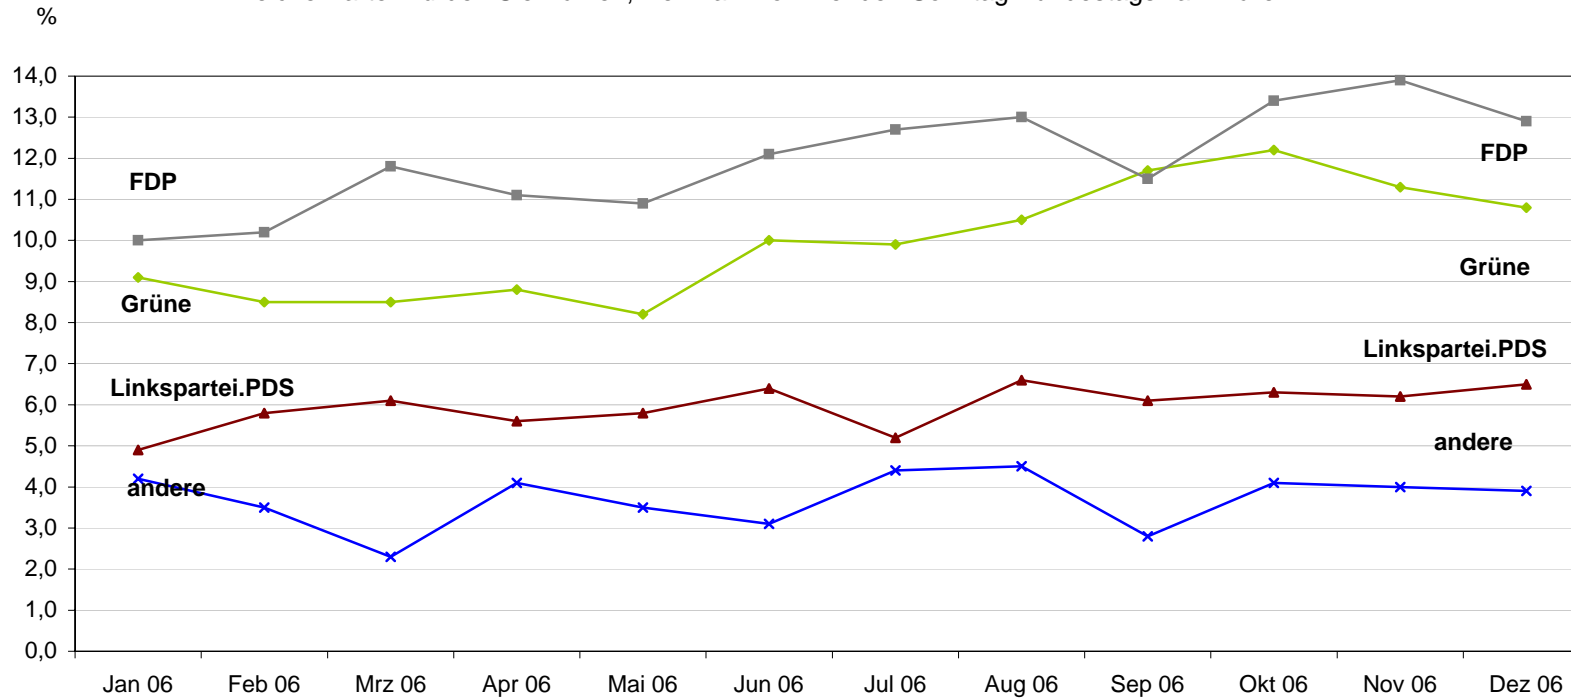

Sonntagsfrage Westdeutschland 2006

Welche Partei würden Sie wählen, wenn am kommenden Sonntag Bundestagswahl wäre?

| | Jan 06 | Feb 06 | Mrz 06 | Apr 06 | Mai 06 | Jun 06 | Jul 06 | Aug 06 | Sep 06 | Okt 06 | Nov 06 | Dez 06 |
|-------------|--------|--------|--------|--------|--------|--------|--------|--------|--------|--------|--------|--------|
| —◆— CDU/CSU | 39,8 | 39,3 | 40,8 | 39,4 | 39,7 | 37,1 | 38,6 | 35,8 | 38,0 | 33,3 | 33,4 | 34,8 |
| —■— SPD | 32,0 | 32,7 | 30,5 | 31,0 | 31,9 | 31,3 | 29,2 | 29,6 | 29,9 | 30,7 | 31,2 | 31,1 |

Sonntagsfrage Westdeutschland 2006

Welche Partei würden Sie wählen, wenn am kommenden Sonntag Bundestagswahl wäre?

| | Jan 06 | Feb 06 | Mrz 06 | Apr 06 | Mai 06 | Jun 06 | Jul 06 | Aug 06 | Sep 06 | Okt 06 | Nov 06 | Dez 06 |
|-------------|--------|--------|--------|--------|--------|--------|--------|--------|--------|--------|--------|--------|
| ◆ B90/Grüne | 9,1 | 8,5 | 8,5 | 8,8 | 8,2 | 10,0 | 9,9 | 10,5 | 11,7 | 12,2 | 11,3 | 10,8 |
| ■ FDP | 10,0 | 10,2 | 11,8 | 11,1 | 10,9 | 12,1 | 12,7 | 13,0 | 11,5 | 13,4 | 13,9 | 12,9 |
| ▲ Linke.PDS | 4,9 | 5,8 | 6,1 | 5,6 | 5,8 | 6,4 | 5,2 | 6,6 | 6,1 | 6,3 | 6,2 | 6,5 |
| × andere | 4,2 | 3,5 | 2,3 | 4,1 | 3,5 | 3,1 | 4,4 | 4,5 | 2,8 | 4,1 | 4,0 | 3,9 |