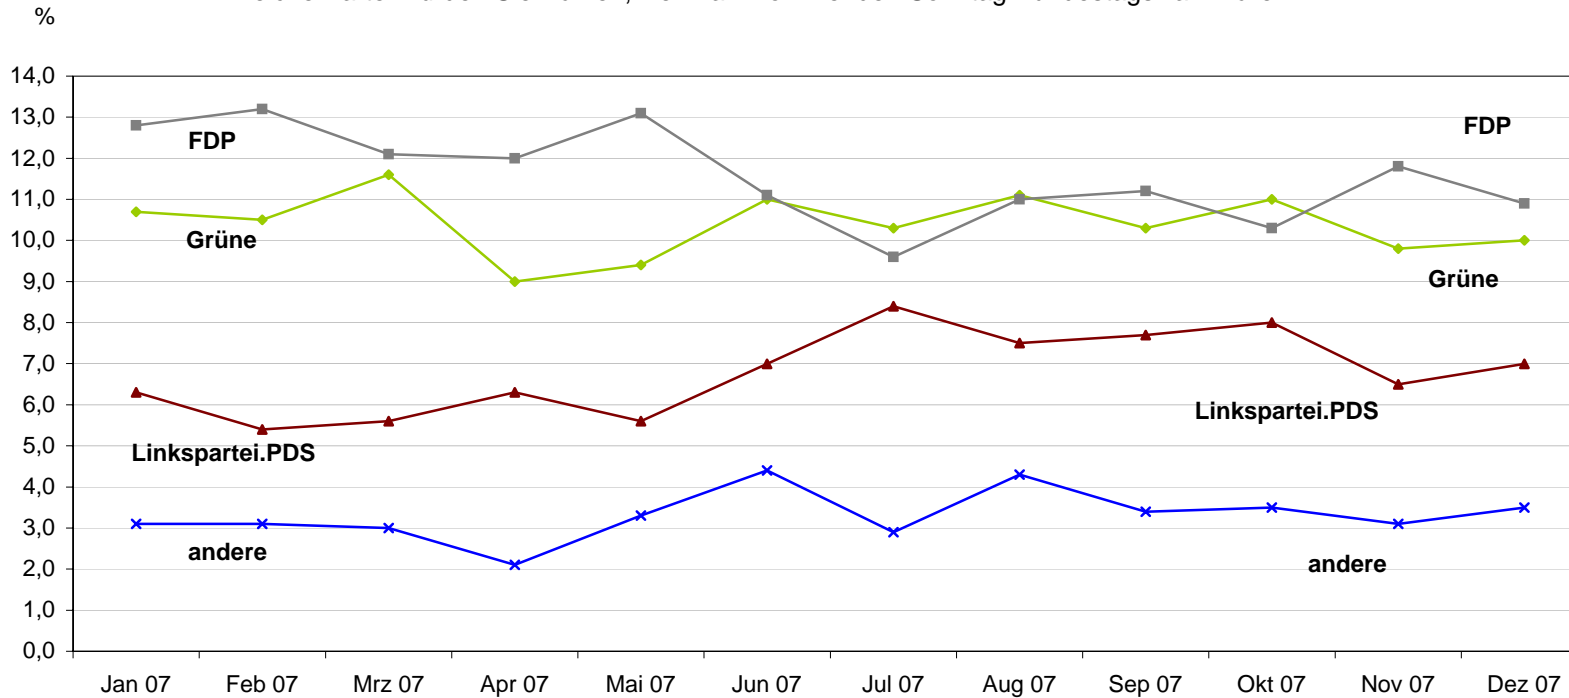

Sonntagsfrage Westdeutschland 2007

Welche Partei würden Sie wählen, wenn am kommenden Sonntag Bundestagswahl wäre?

	Jan 07	Feb 07	Mrz 07	Apr 07	Mai 07	Jun 07	Jul 07	Aug 07	Sep 07	Okt 07	Nov 07	Dez 07
—◆— CDU/CSU	36,8	36,0	37,3	39,2	38,5	37,1	39,5	38,7	40,2	39,6	40,0	39,9
—■— SPD	30,3	31,8	30,4	31,4	30,1	29,4	29,3	27,4	27,2	27,6	28,8	28,7

Sonntagsfrage Westdeutschland 2007

Welche Partei würden Sie wählen, wenn am kommenden Sonntag Bundestagswahl wäre?

	Jan 07	Feb 07	Mrz 07	Apr 07	Mai 07	Jun 07	Jul 07	Aug 07	Sep 07	Okt 07	Nov 07	Dez 07
◆ B90/Grüne	10,7	10,5	11,6	9,0	9,4	11,0	10,3	11,1	10,3	11,0	9,8	10,0
■ FDP	12,8	13,2	12,1	12,0	13,1	11,1	9,6	11,0	11,2	10,3	11,8	10,9
▲ Linke.PDS	6,3	5,4	5,6	6,3	5,6	7,0	8,4	7,5	7,7	8,0	6,5	7,0
× andere	3,1	3,1	3,0	2,1	3,3	4,4	2,9	4,3	3,4	3,5	3,1	3,5