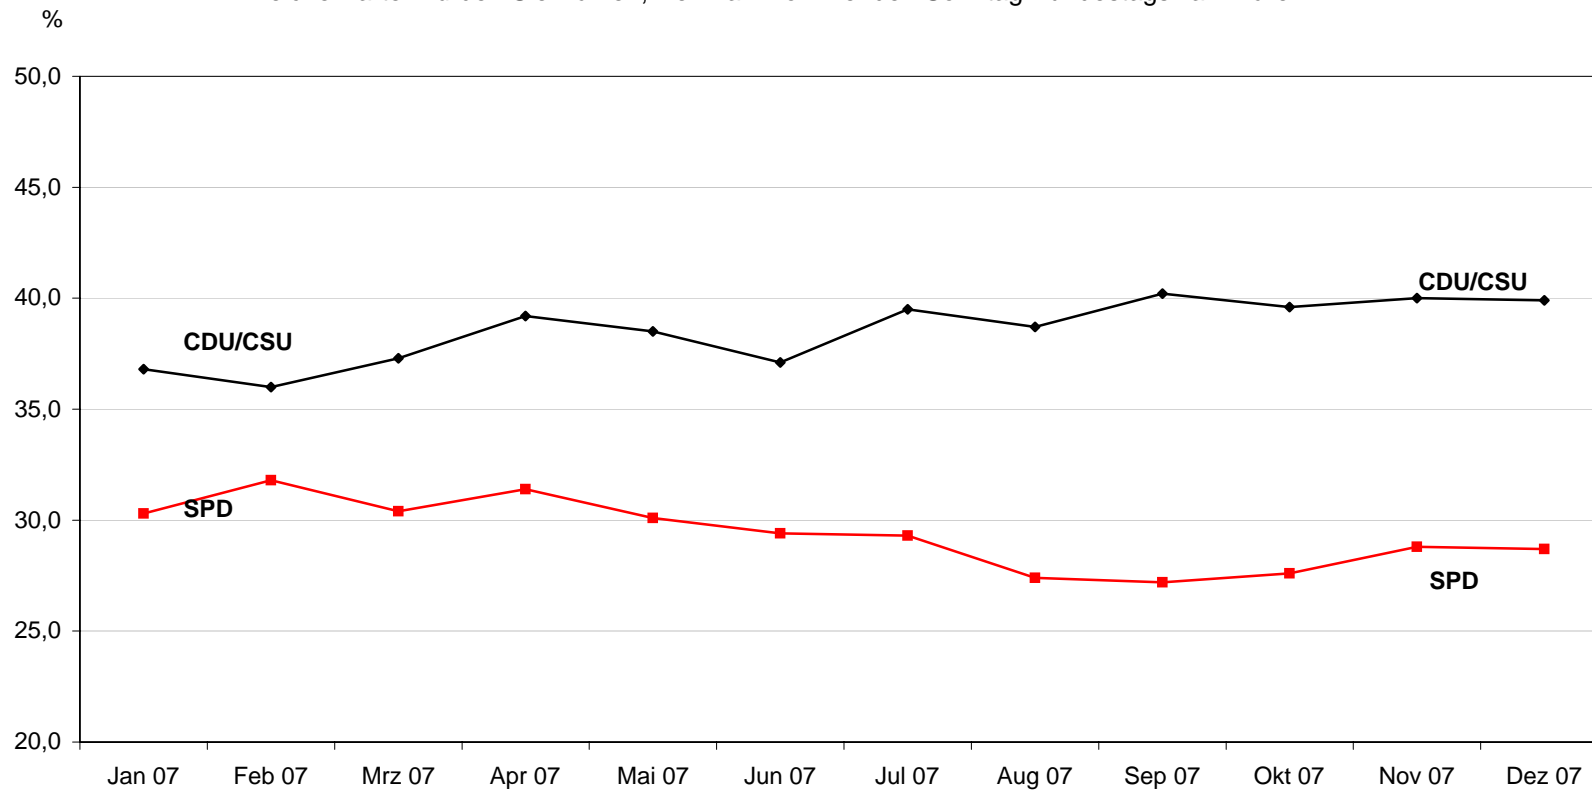

Sonntagsfrage Westdeutschland 2007

Welche Partei würden Sie wählen, wenn am kommenden Sonntag Bundestagswahl wäre?

	Jan 07	Feb 07	Mrz 07	Apr 07	Mai 07	Jun 07	Jul 07	Aug 07	Sep 07	Okt 07	Nov 07	Dez 07
—◆— CDU/CSU	36,8	36,0	37,3	39,2	38,5	37,1	39,5	38,7	40,2	39,6	40,0	39,9
—■— SPD	30,3	31,8	30,4	31,4	30,1	29,4	29,3	27,4	27,2	27,6	28,8	28,7

Sonntagsfrage Westdeutschland 2007

Welche Partei würden Sie wählen, wenn am kommenden Sonntag Bundestagswahl wäre?

	Jan 07	Feb 07	Mrz 07	Apr 07	Mai 07	Jun 07	Jul 07	Aug 07	Sep 07	Okt 07	Nov 07	Dez 07
◆ B90/Grüne	10,7	10,5	11,6	9,0	9,4	11,0	10,3	11,1	10,3	11,0	9,8	10,0
■ FDP	12,8	13,2	12,1	12,0	13,1	11,1	9,6	11,0	11,2	10,3	11,8	10,9
▲ Linke.PDS	6,3	5,4	5,6	6,3	5,6	7,0	8,4	7,5	7,7	8,0	6,5	7,0
× andere	3,1	3,1	3,0	2,1	3,3	4,4	2,9	4,3	3,4	3,5	3,1	3,5