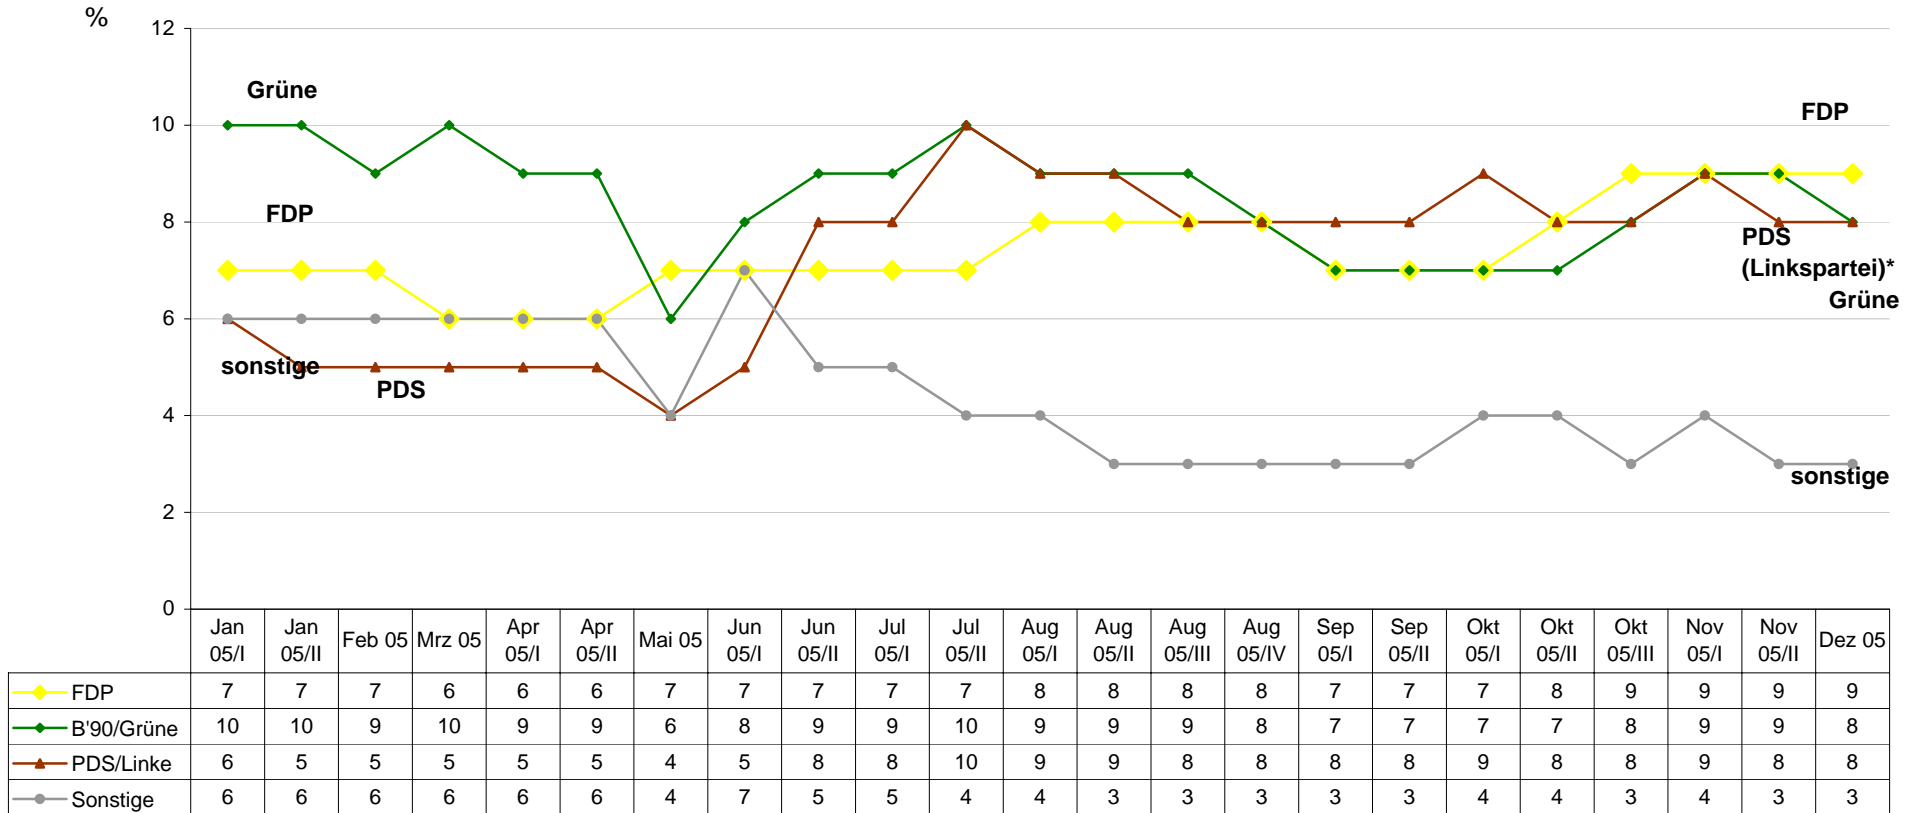

Sonntagsfrage Gesamtdeutschland 2005
 Projektion: Wenn am nächsten Sonntag wirklich Bundestagswahl wäre...

Sonntagsfrage Gesamtdeutschland 2005
 Projektion: Wenn am nächsten Sonntag wirklich Bundestagswahl wäre...

* Bis KW 23/05: PDS