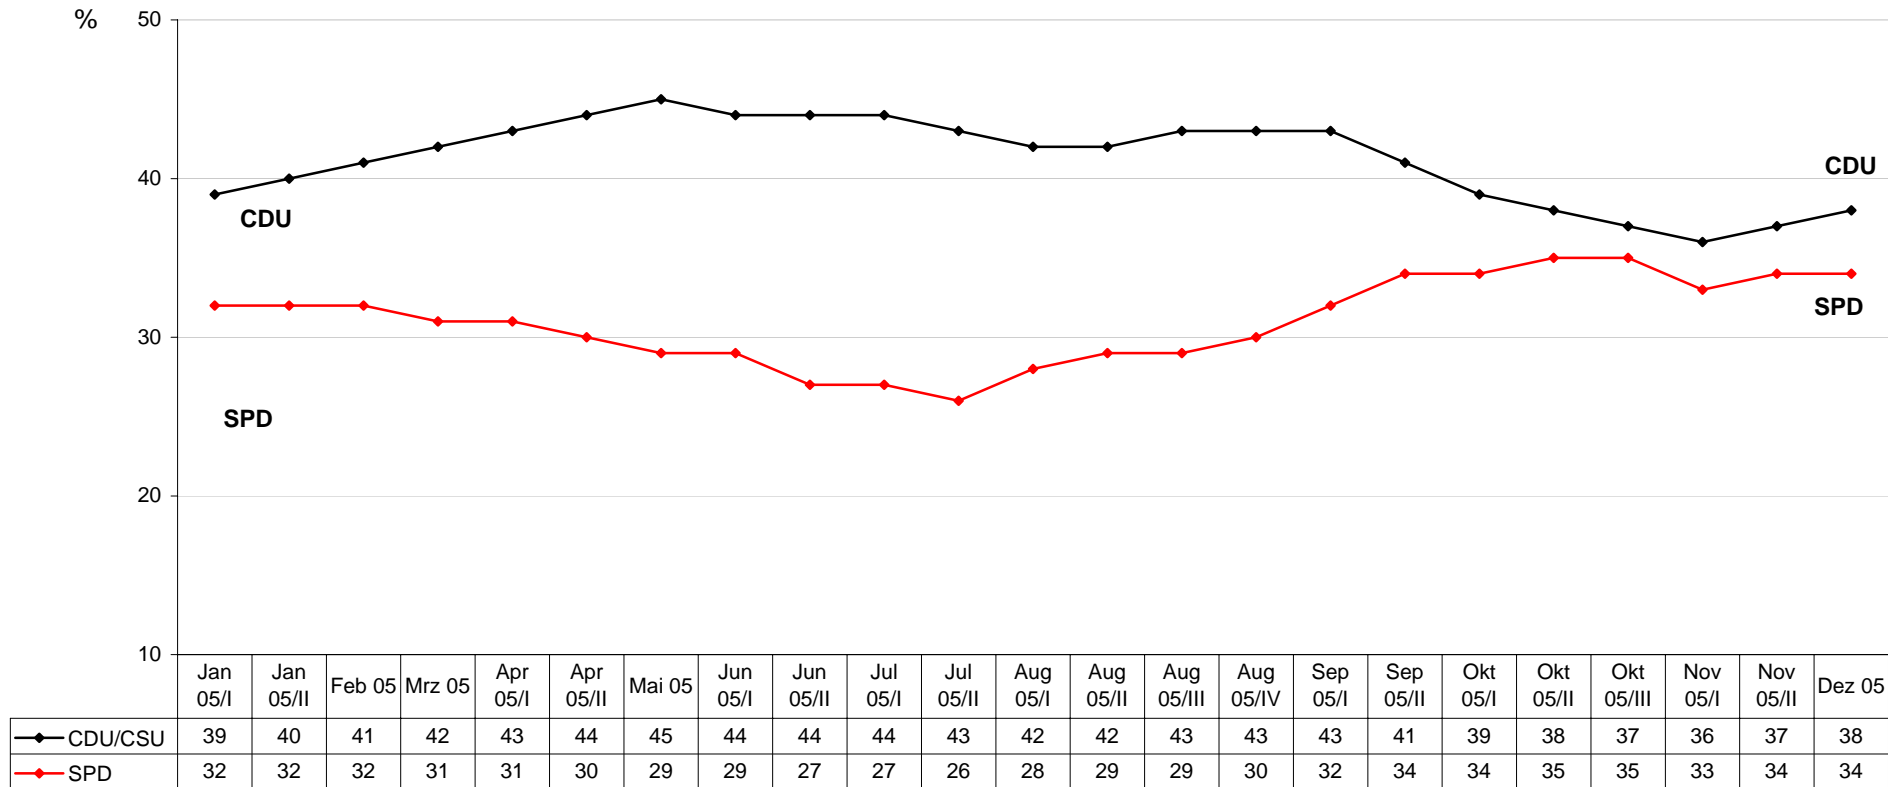

Sonntagsfrage Gesamtdeutschland 2005
 Projektion: Wenn am nächsten Sonntag wirklich Bundestagswahl wäre...

Sonntagsfrage Gesamtdeutschland 2005
 Projektion: Wenn am nächsten Sonntag wirklich Bundestagswahl wäre...