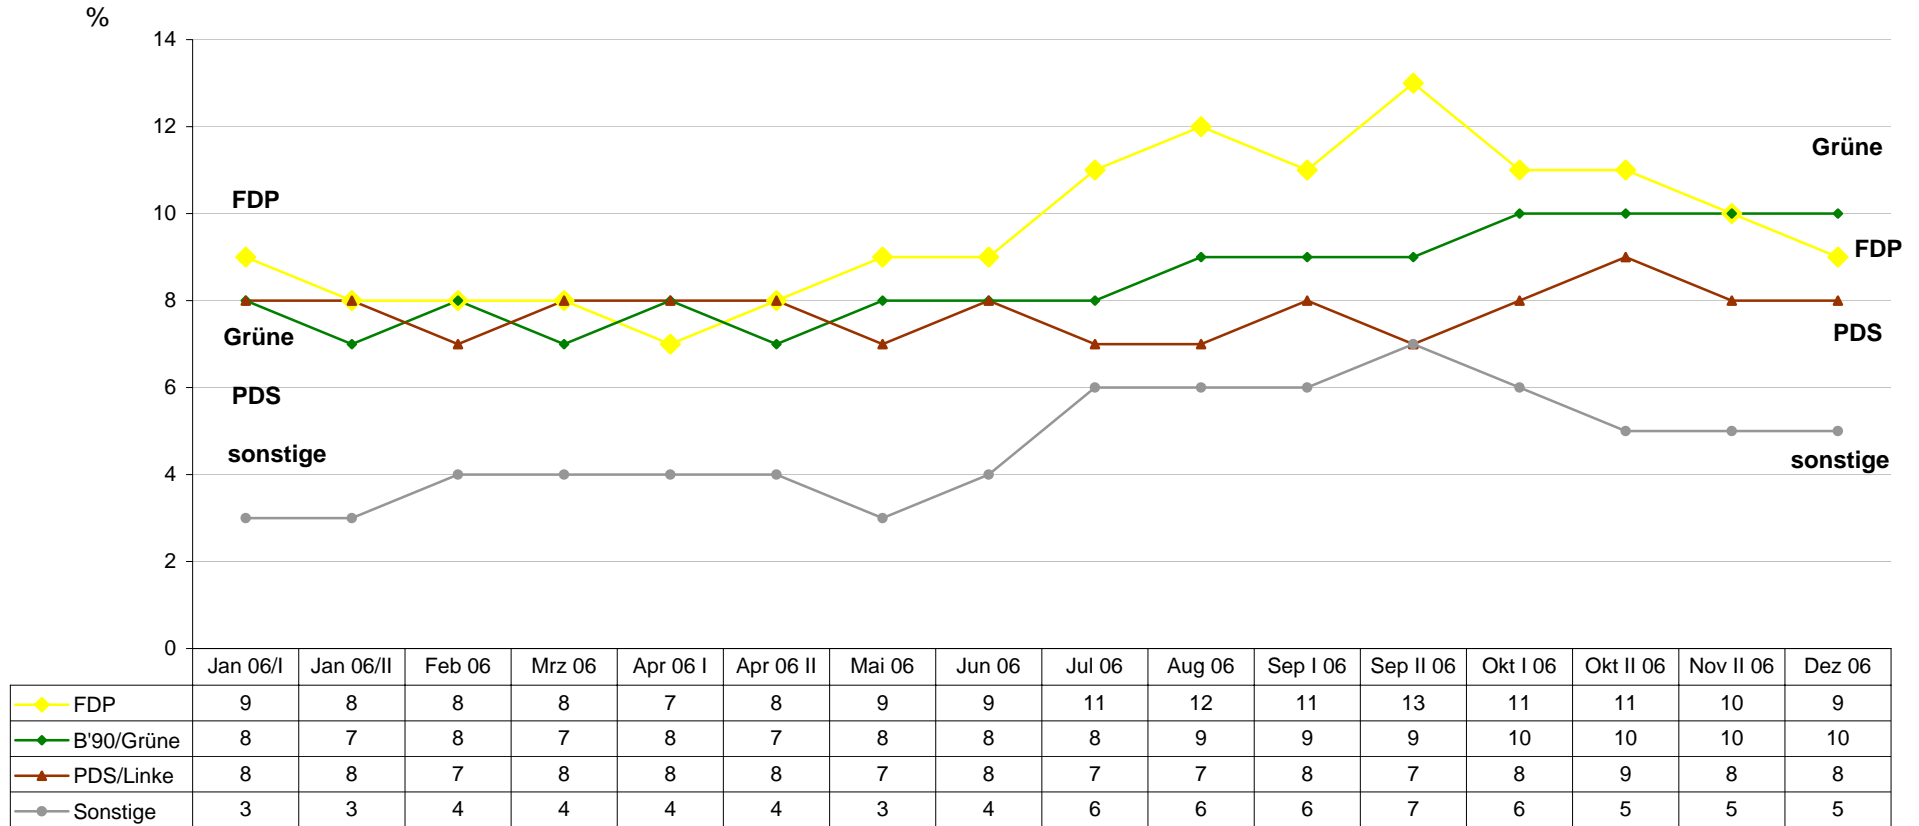

**Sonntagsfrage Gesamtdeutschland 2006**  
 Projektion: Wenn am nächsten Sonntag wirklich Bundestagswahl wäre...

**Sonntagsfrage Gesamtdeutschland 2006**  
 Projektion: Wenn am nächsten Sonntag wirklich Bundestagswahl wäre...

\* Bis KW 23/05: PDS