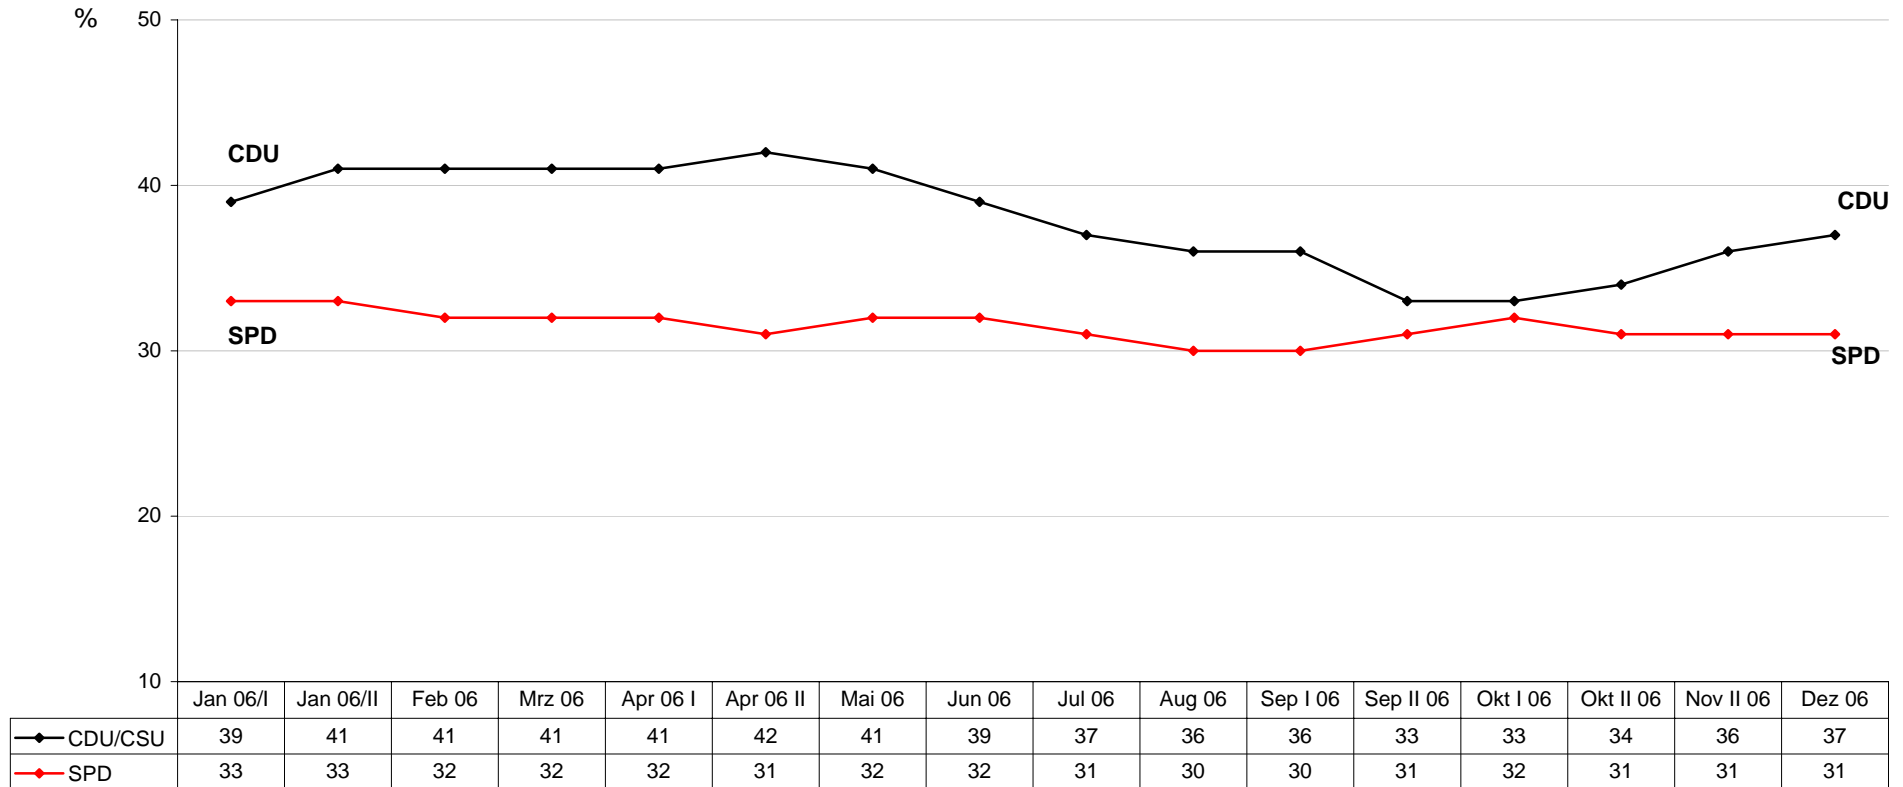

**Sonntagsfrage Gesamtdeutschland 2006**  
 Projektion: Wenn am nächsten Sonntag wirklich Bundestagswahl wäre...

**Sonntagsfrage Gesamtdeutschland 2006**  
 Projektion: Wenn am nächsten Sonntag wirklich Bundestagswahl wäre...