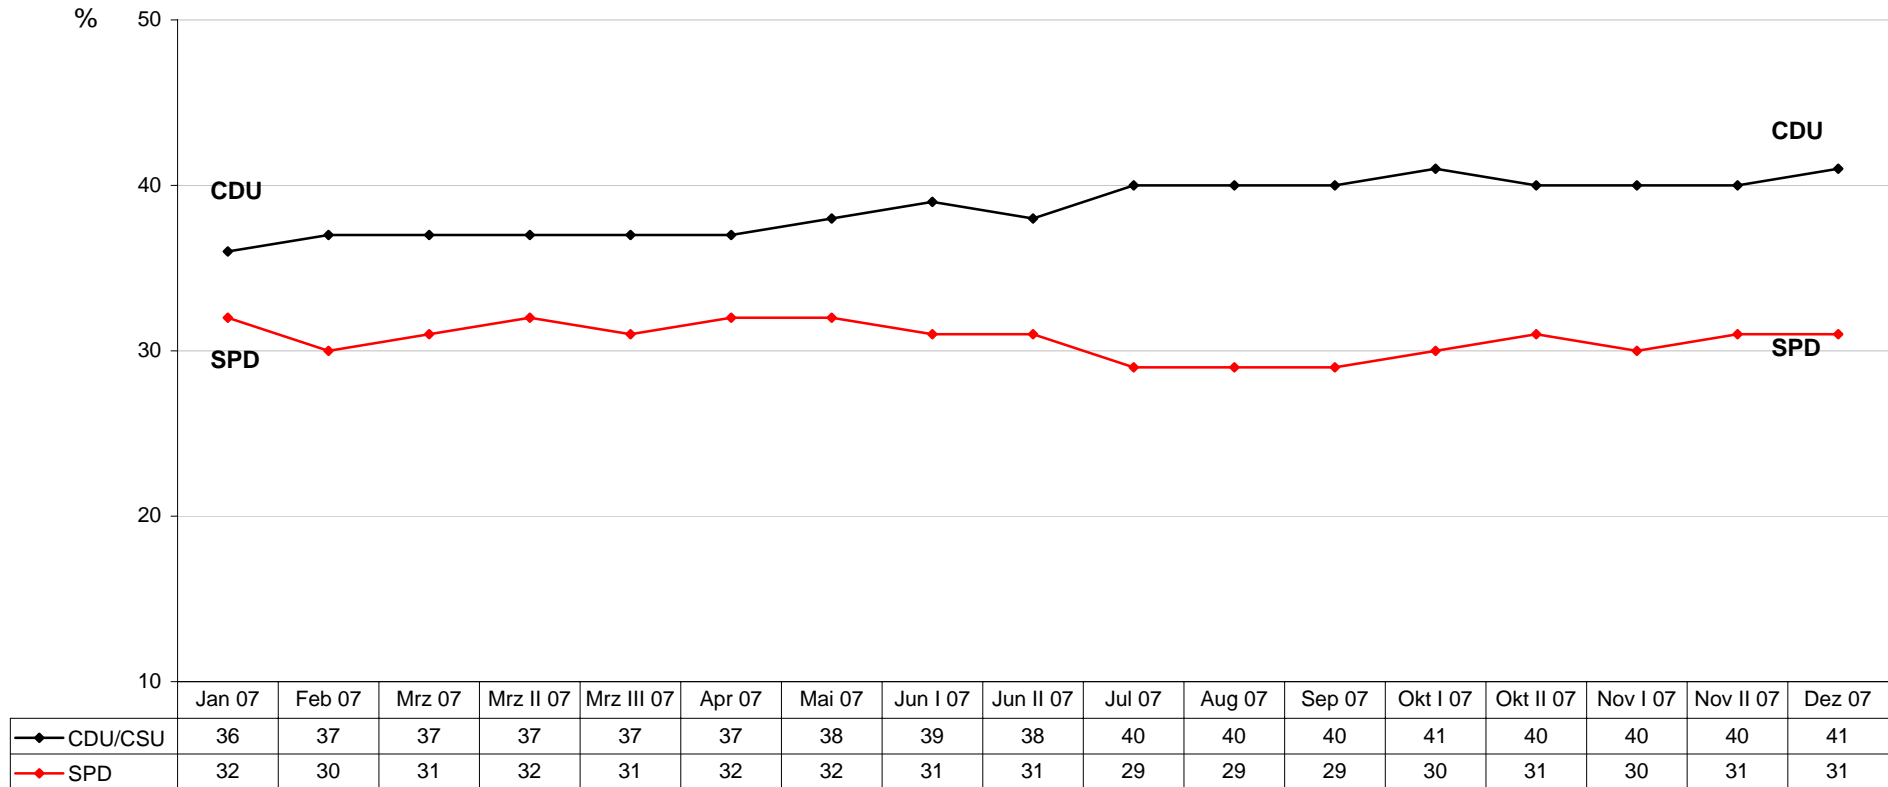

**Sonntagsfrage Gesamtdeutschland 2007**  
 Projektion: Wenn am nächsten Sonntag wirklich Bundestagswahl wäre...

**Sonntagsfrage Gesamtdeutschland 2007**  
 Projektion: Wenn am nächsten Sonntag wirklich Bundestagswahl wäre...