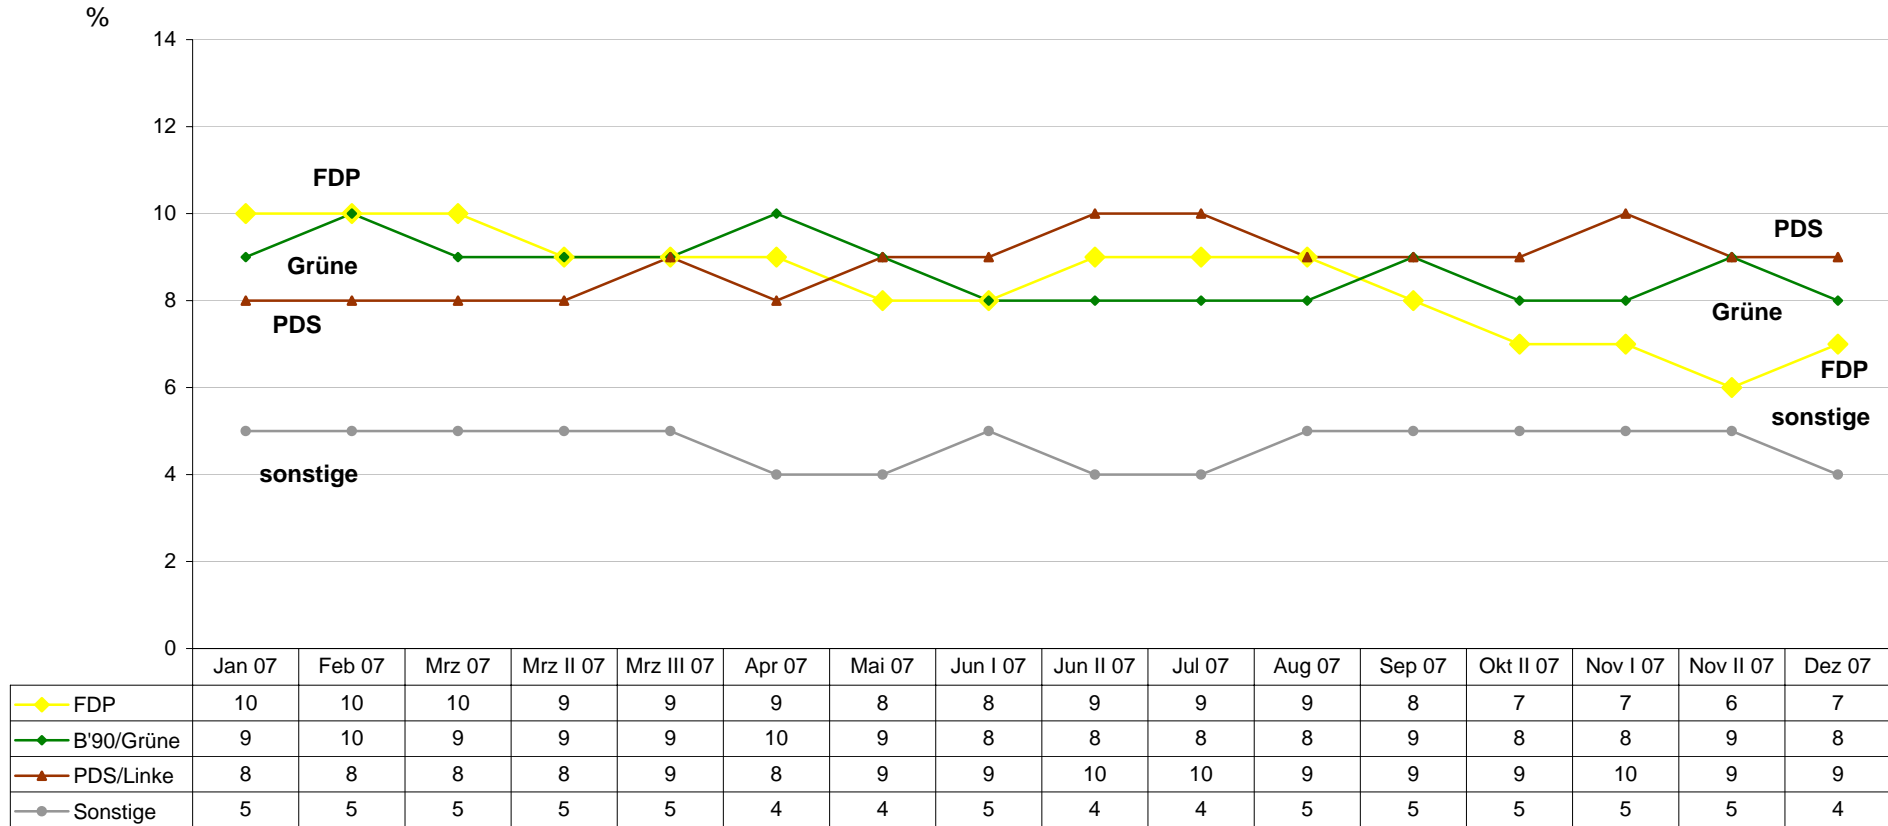

**Sonntagsfrage Gesamtdeutschland 2007**  
 Projektion: Wenn am nächsten Sonntag wirklich Bundestagswahl wäre...

**Sonntagsfrage Gesamtdeutschland 2007**  
 Projektion: Wenn am nächsten Sonntag wirklich Bundestagswahl wäre...

\* Bis KW 23/05: PDS