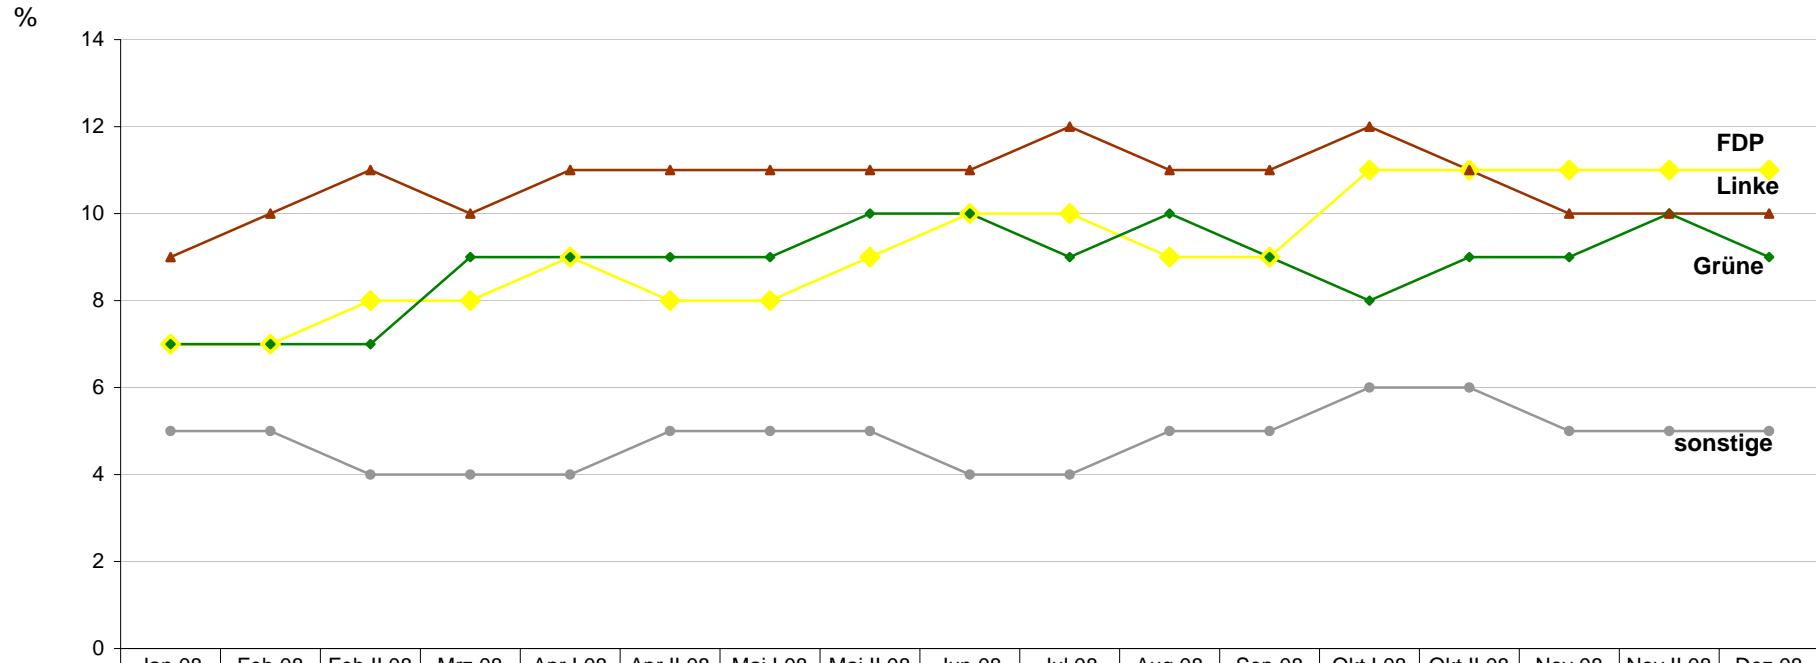

Sonntagsfrage Gesamtdeutschland 2008
 Projektion: Wenn am nächsten Sonntag wirklich Bundestagswahl wäre...

Sonntagsfrage Gesamtdeutschland 2008
 Projektion: Wenn am nächsten Sonntag wirklich Bundestagswahl wäre...

* Bis KW 23/05: PDS