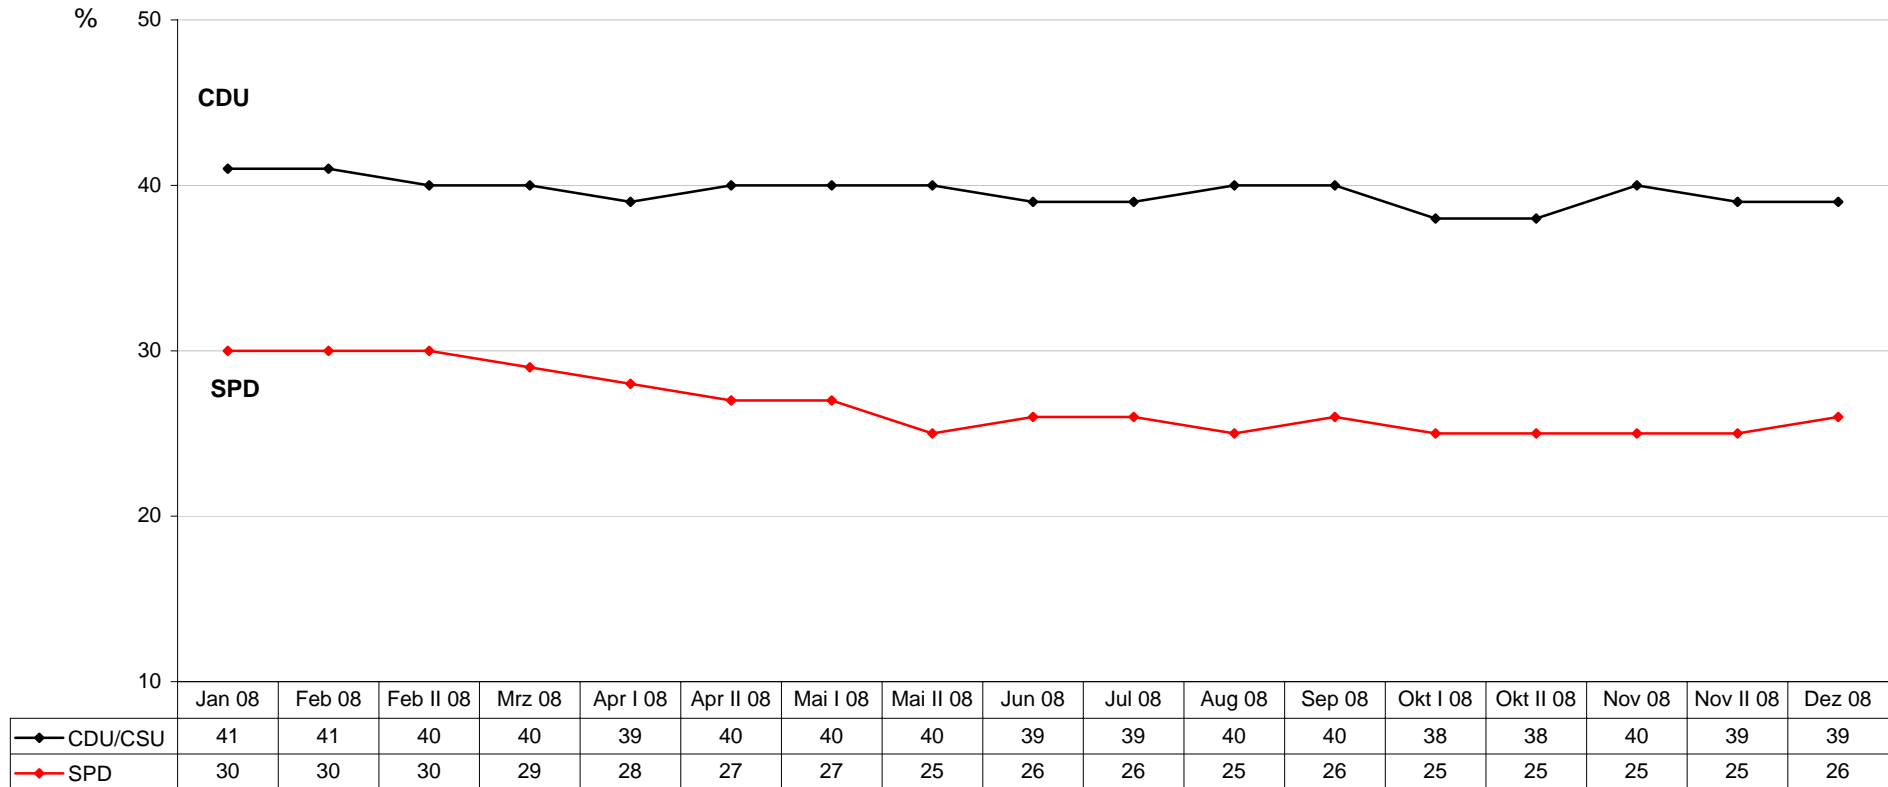

Sonntagsfrage Gesamtdeutschland 2008
 Projektion: Wenn am nächsten Sonntag wirklich Bundestagswahl wäre...

Sonntagsfrage Gesamtdeutschland 2008
 Projektion: Wenn am nächsten Sonntag wirklich Bundestagswahl wäre...