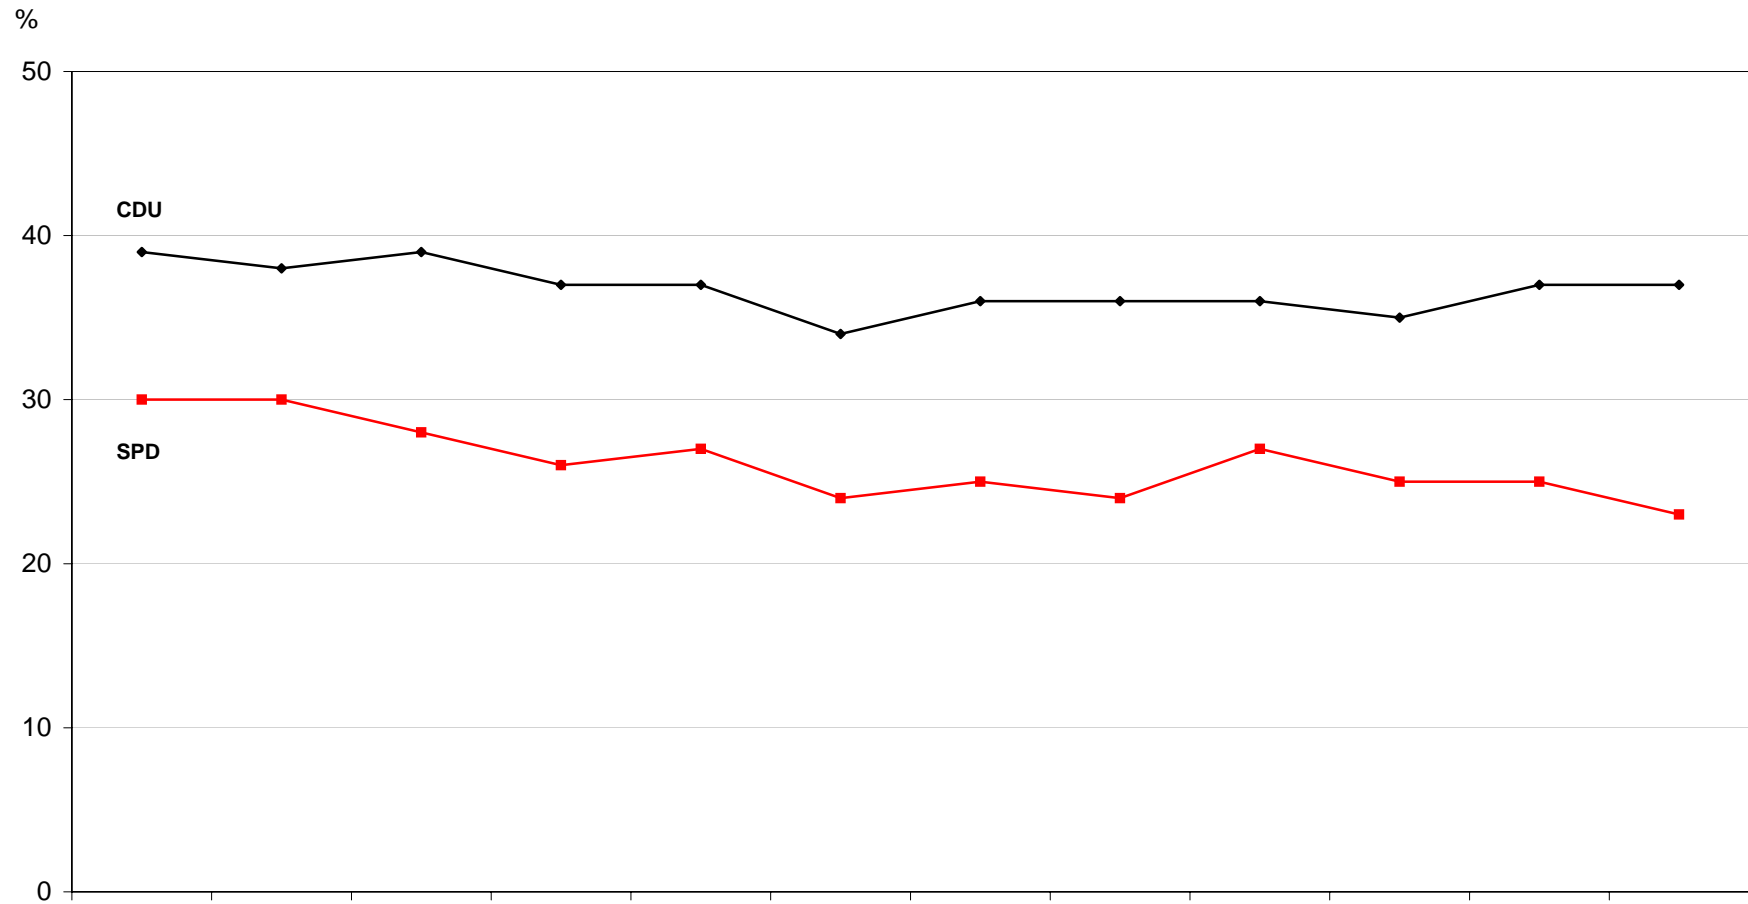

Sonntagsfrage Gesamtdeutschland 2008
 Welche Partei würden Sie wählen, wenn am kommenden Sonntag Bundestagswahl wäre?

	Jan 08	Feb 08	Mrz 08	Apr 08	Mai 08	Jun 08	Jul 08	Aug 08	Sep 08	Okt 08	Nov 08	Dez 08
—◆— CDU/CSU	39	38	39	37	37	34	36	36	36	35	37	37
—■— SPD	30	30	28	26	27	24	25	24	27	25	25	23

Sonntagsfrage Gesamtdeutschland 2008

Welche Partei würden Sie wählen, wenn am kommenden Sonntag Bundestagswahl wäre?

	Jan 08	Feb 08	Mrz 08	Apr 08	Mai 08	Jun 08	Jul 08	Aug 08	Sep 08	Okt 08	Nov 08	Dez 08
—●— FDP	9	9	8	10	10	13	12	12	11	13	11	12
—■— B'90/Grüne	9	9	10	11	10	12	11	11	10	11	11	12
—▲— Linke.PDS	9	11	12	12	12	14	13	14	13	11	12	12
—▲— Sonstige	4	3	3	4	4	3	3	3	4	5	4	4