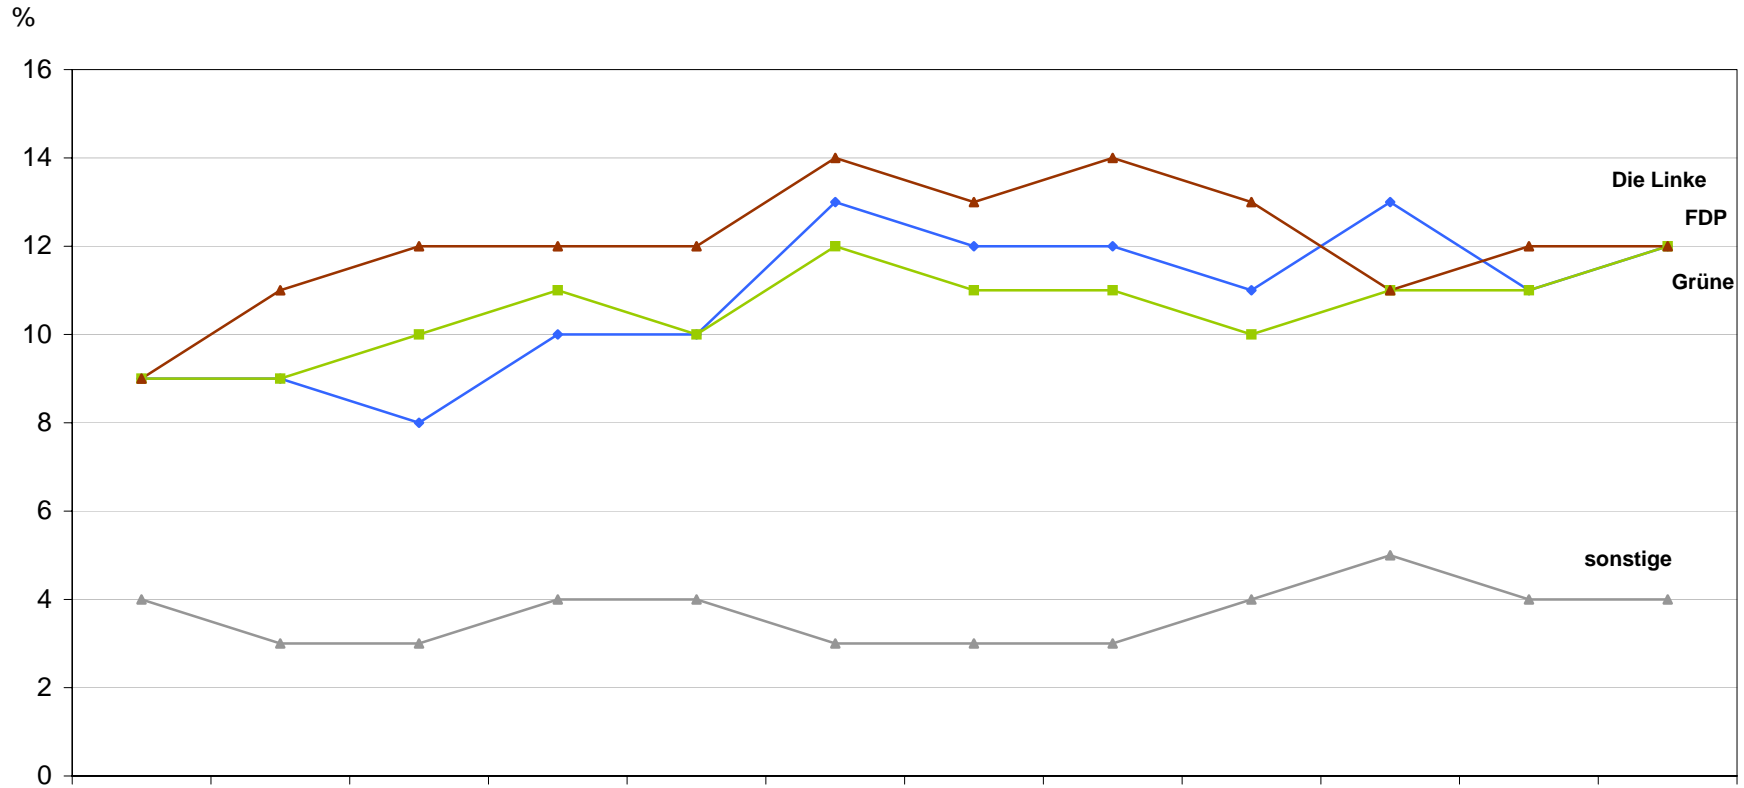

Sonntagsfrage Gesamtdeutschland 2008
 Welche Partei würden Sie wählen, wenn am kommenden Sonntag Bundestagswahl wäre?

	Jan 08	Feb 08	Mrz 08	Apr 08	Mai 08	Jun 08	Jul 08	Aug 08	Sep 08	Okt 08	Nov 08	Dez 08
—◆— CDU/CSU	39	38	39	37	37	34	36	36	36	35	37	37
—■— SPD	30	30	28	26	27	24	25	24	27	25	25	23

Sonntagsfrage Gesamtdeutschland 2008

Welche Partei würden Sie wählen, wenn am kommenden Sonntag Bundestagswahl wäre?

	Jan 08	Feb 08	Mrz 08	Apr 08	Mai 08	Jun 08	Jul 08	Aug 08	Sep 08	Okt 08	Nov 08	Dez 08
—●— FDP	9	9	8	10	10	13	12	12	11	13	11	12
—■— B'90/Grüne	9	9	10	11	10	12	11	11	10	11	11	12
—▲— Linke.PDS	9	11	12	12	12	14	13	14	13	11	12	12
—▲— Sonstige	4	3	3	4	4	3	3	3	4	5	4	4