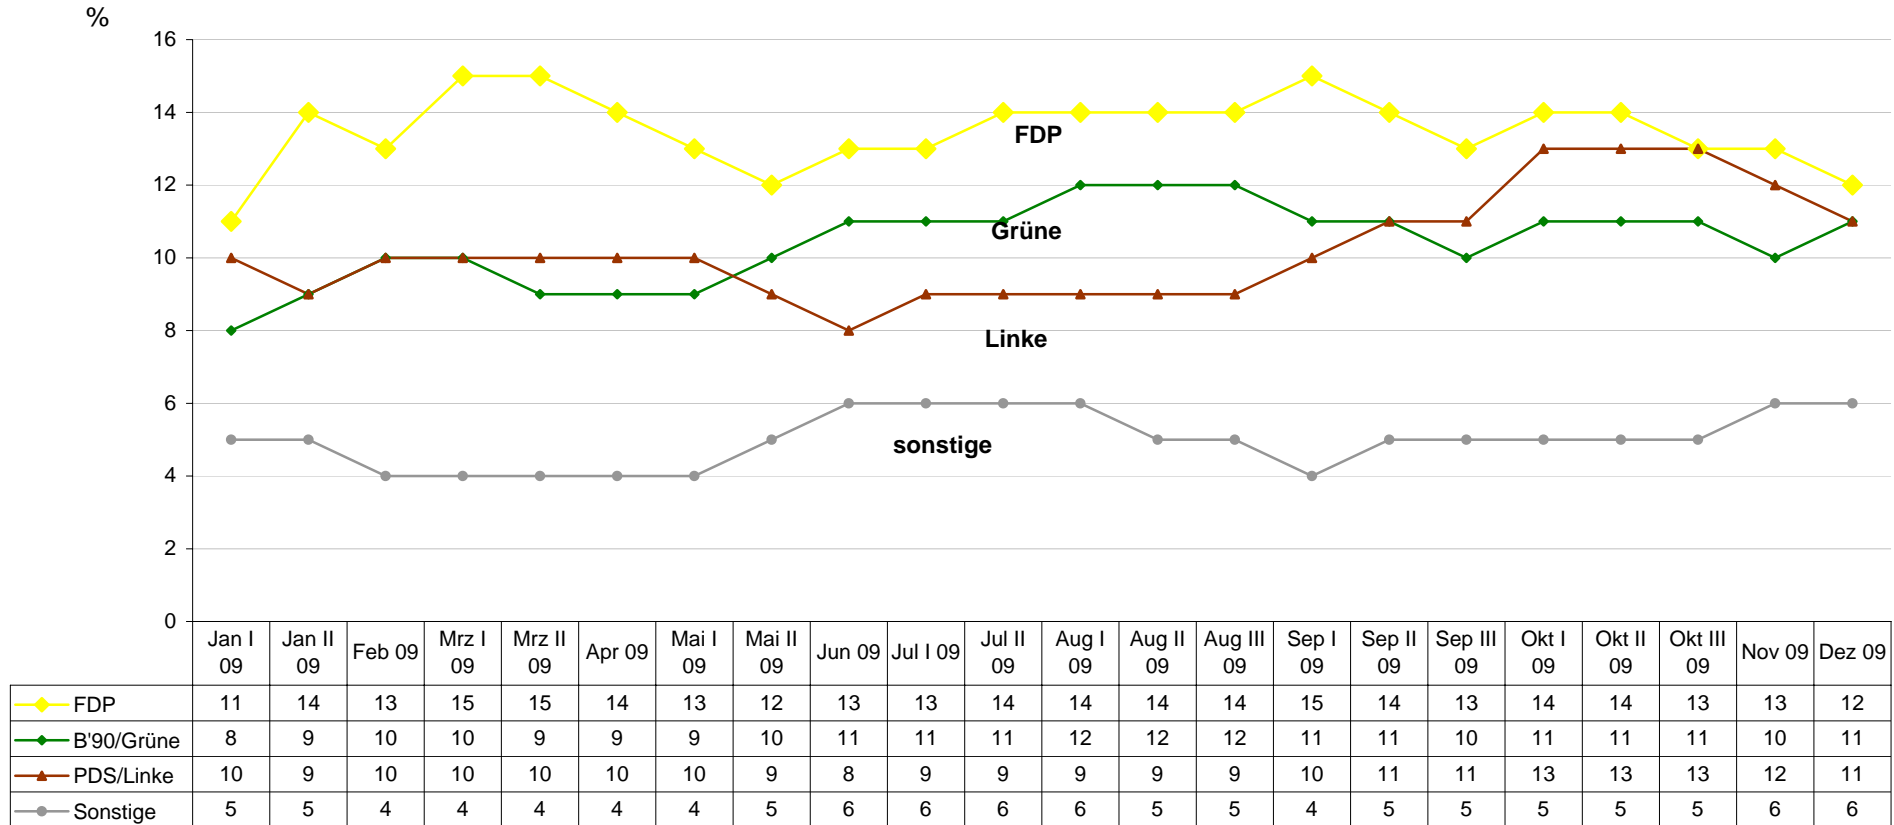

**Sonntagsfrage Gesamtdeutschland 2009**  
 Projektion: Wenn am nächsten Sonntag wirklich Bundestagswahl wäre...

**Sonntagsfrage Gesamtdeutschland 2009**  
 Projektion: Wenn am nächsten Sonntag wirklich Bundestagswahl wäre...

\* Bis KW 23/05: PDS