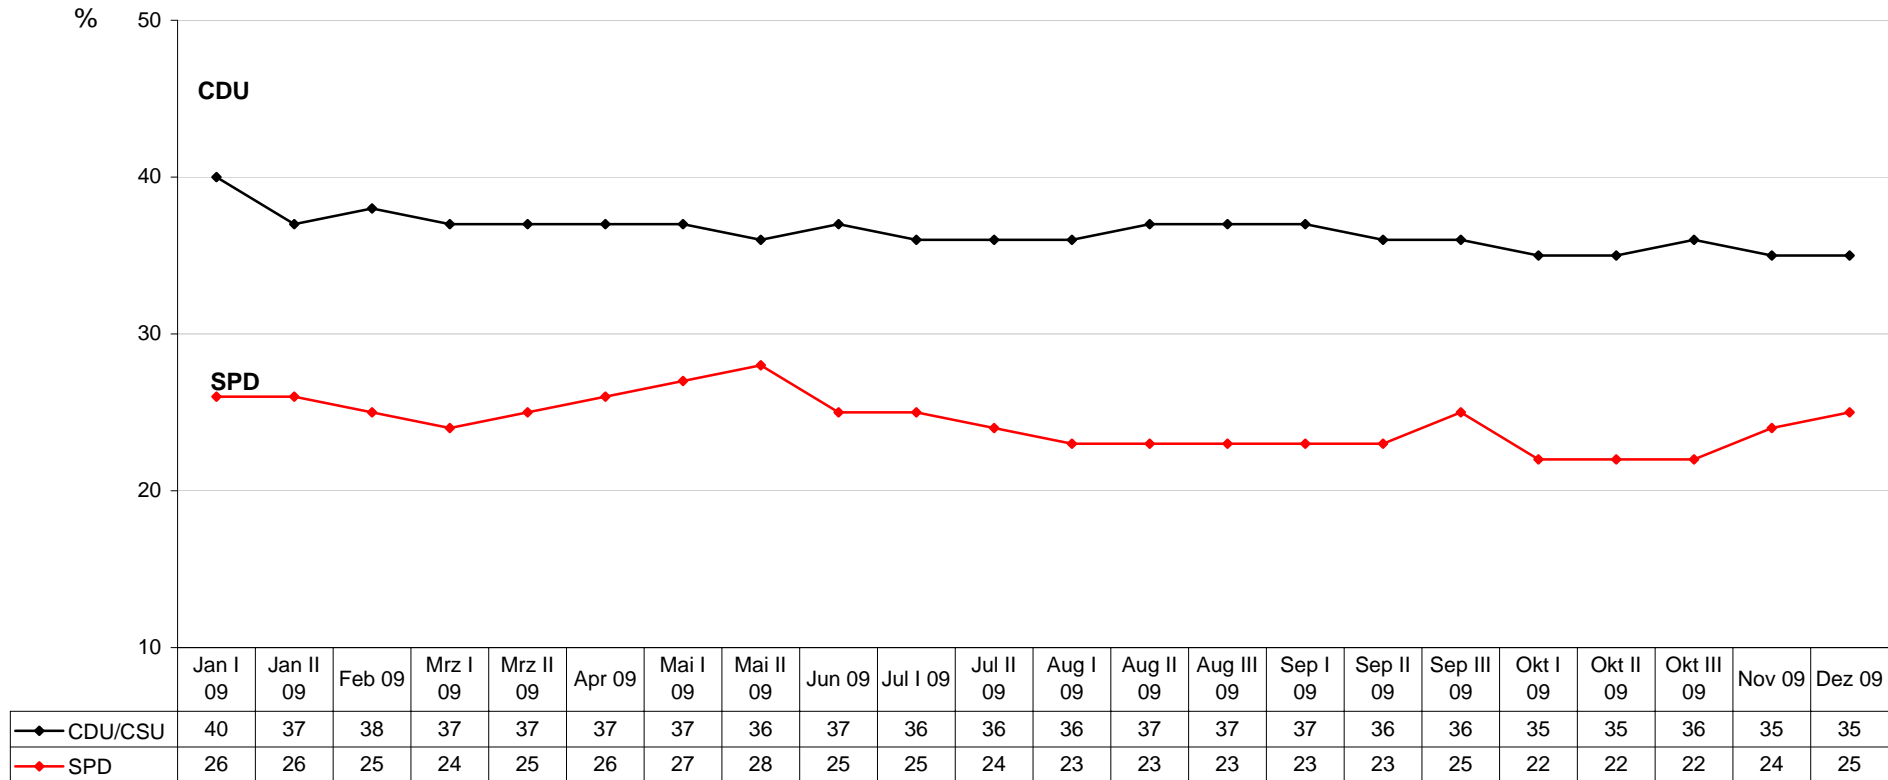

**Sonntagsfrage Gesamtdeutschland 2009**  
 Projektion: Wenn am nächsten Sonntag wirklich Bundestagswahl wäre...

**Sonntagsfrage Gesamtdeutschland 2009**  
 Projektion: Wenn am nächsten Sonntag wirklich Bundestagswahl wäre...