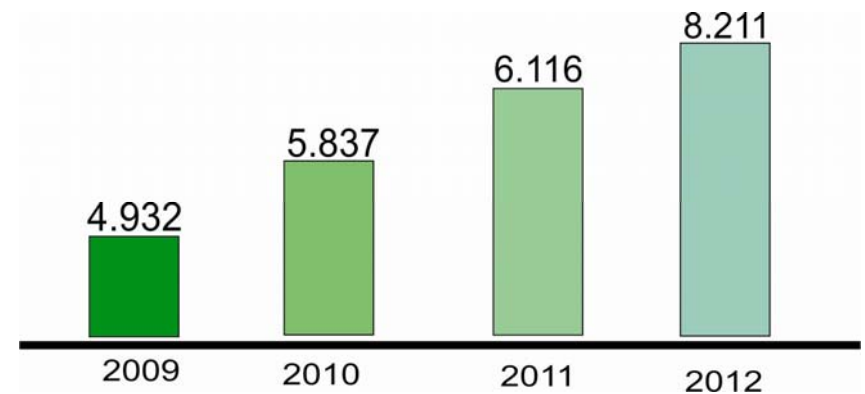

Projeto Natal Ambiental Uma Ação Social

- Projeto socioambiental que movimenta toda a capital no período natalino;
- Cooperados da UNIRENDA;
- Benefícios ambientais: retiramos do meio ambiente, resíduos que podiam está entupindo bueiros na cidade, poluindo rios, lagos e igarapés, além de causarem danos à fauna e flora.

Projeto Escola Amiga do Meio Ambiente

Início do projeto: 2006

Projeto Escola Amiga do Meio Ambiente
(Número de pessoas sensibilizadas)

Projeto	Descrição do material	2009	2010	2011	2012
Escola Amiga do Meio Ambiente	Resíduos Coletados (quantidade) (*kg de papel, **unidades de garrafas PET e ***unidades de latinhas de alumínio)	5 toneladas	994,2* 81.000** 78.988***	17.660* 39.336** 72.440***	84.000**