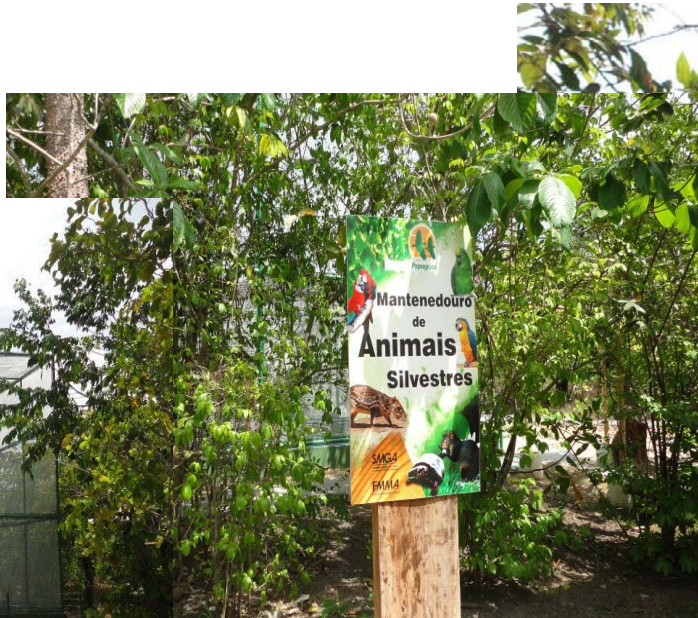

Projeto Natal Ambiental Uma Ação Social

Projeto	Projeto	2009	2010	2011	2012
Natal Ambiental Uma Ação Social	Arrecadação de garrafas PET	30.000	131.000	151.000	187.000

Mantenedouro de Animais Silvestres