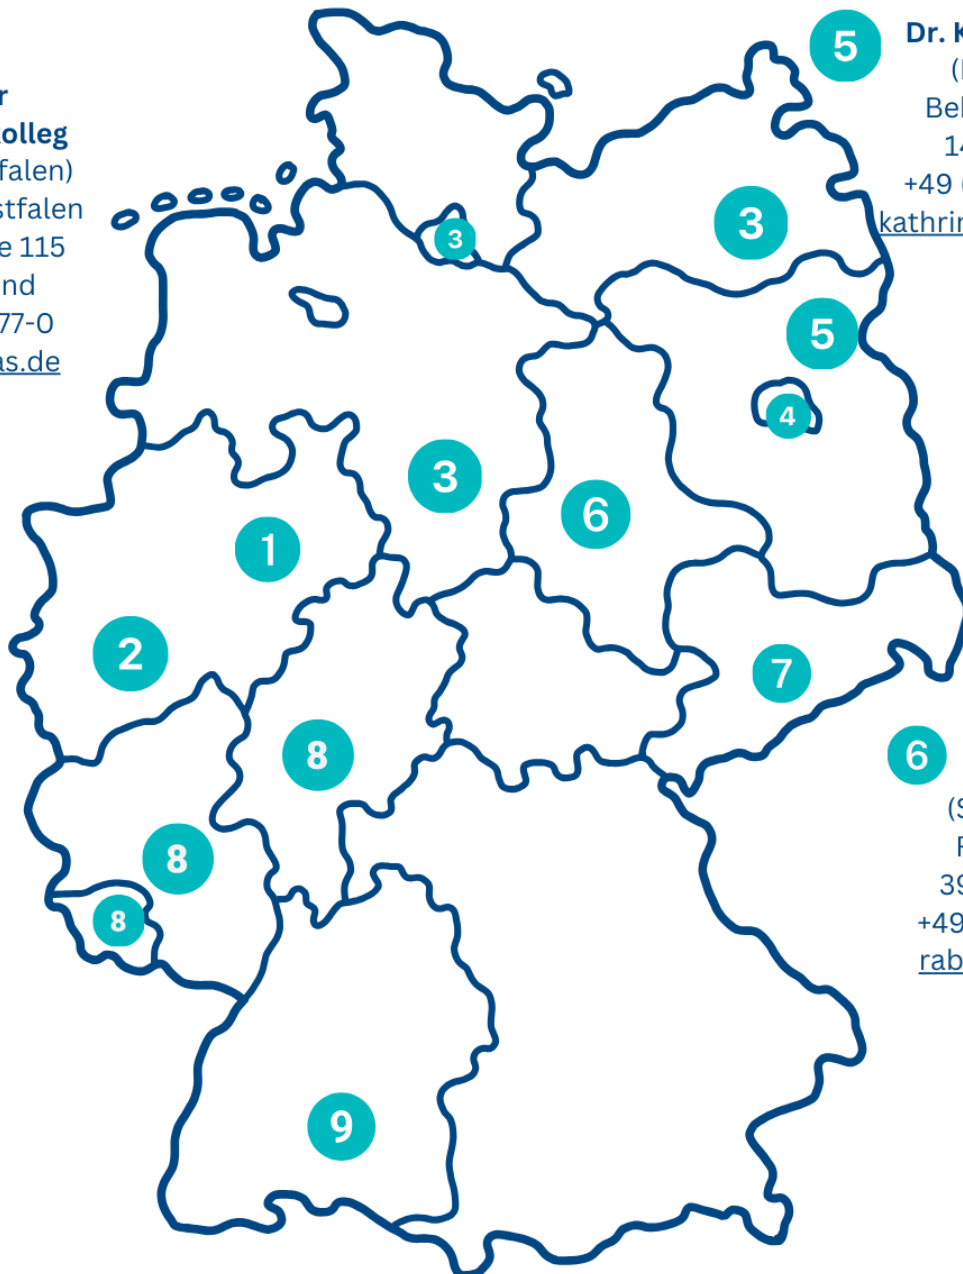

Ihre Ansprechpartnerinnen im Frauenkolleg vor Ort

2 Simone Gerhards
(Bundesstadt Bonn)
Rathausallee 12
53757 Sankt Augustin
+49 151 / 174 85 224
simone.gerhards@kas.de

3 Dr. Silke Bremer
(Niedersachsen, Bremen,
Mecklenburg-Vorpommern)
Amtstraße 29 b
19055 Schwerin
+49 385 / 5557050
silke.bremer@kas.de

4 Elke Erlecke
Regionalbeauftragte Ost
(Kommunalpolitik)
Klingelhöferstraße 23
10785 Berlin
T +49 151 / 67238607
elke.erlecke@kas.de

1 Beate Kaiser
Leiterin Frauenkolleg
(Nordrhein-Westfalen)
Regionalbüro Westfalen
Märkische Straße 115
44141 Dortmund
+49 231 / 1087777-0
beate.kaiser@kas.de

5 Dr. Kathrin Zehender
(Brandenburg)
Behlertstraße 33 a
14467 Potsdam
+49 (0) 331 748 876-0
kathrin.zehender@kas.de

6 Rabea Brauer
(Sachsen-Anhalt)
Franckestraße 1
39104 Magdeburg
+49 391 / 520887-102
rabea.brauer@kas.de

9 Simone Isabel Iliou
(Baden-Württemberg)
Lange Straße 51
70174 Stuttgart
+49 711 / 87030953
simone-isabell.iliou@kas.de

8 Katharina Jaschinski
(Saarland, Hessen, Rheinland-Pfalz)
Weißliliegasse 5
55116 Mainz
+49 6131 / 2016932
katharina.jaschinski@kas.de

7 Lina Berends
(Sachsen)
Königstraße 23
01097 Dresden
+49 351 563446-13
lina.berends@kas.de