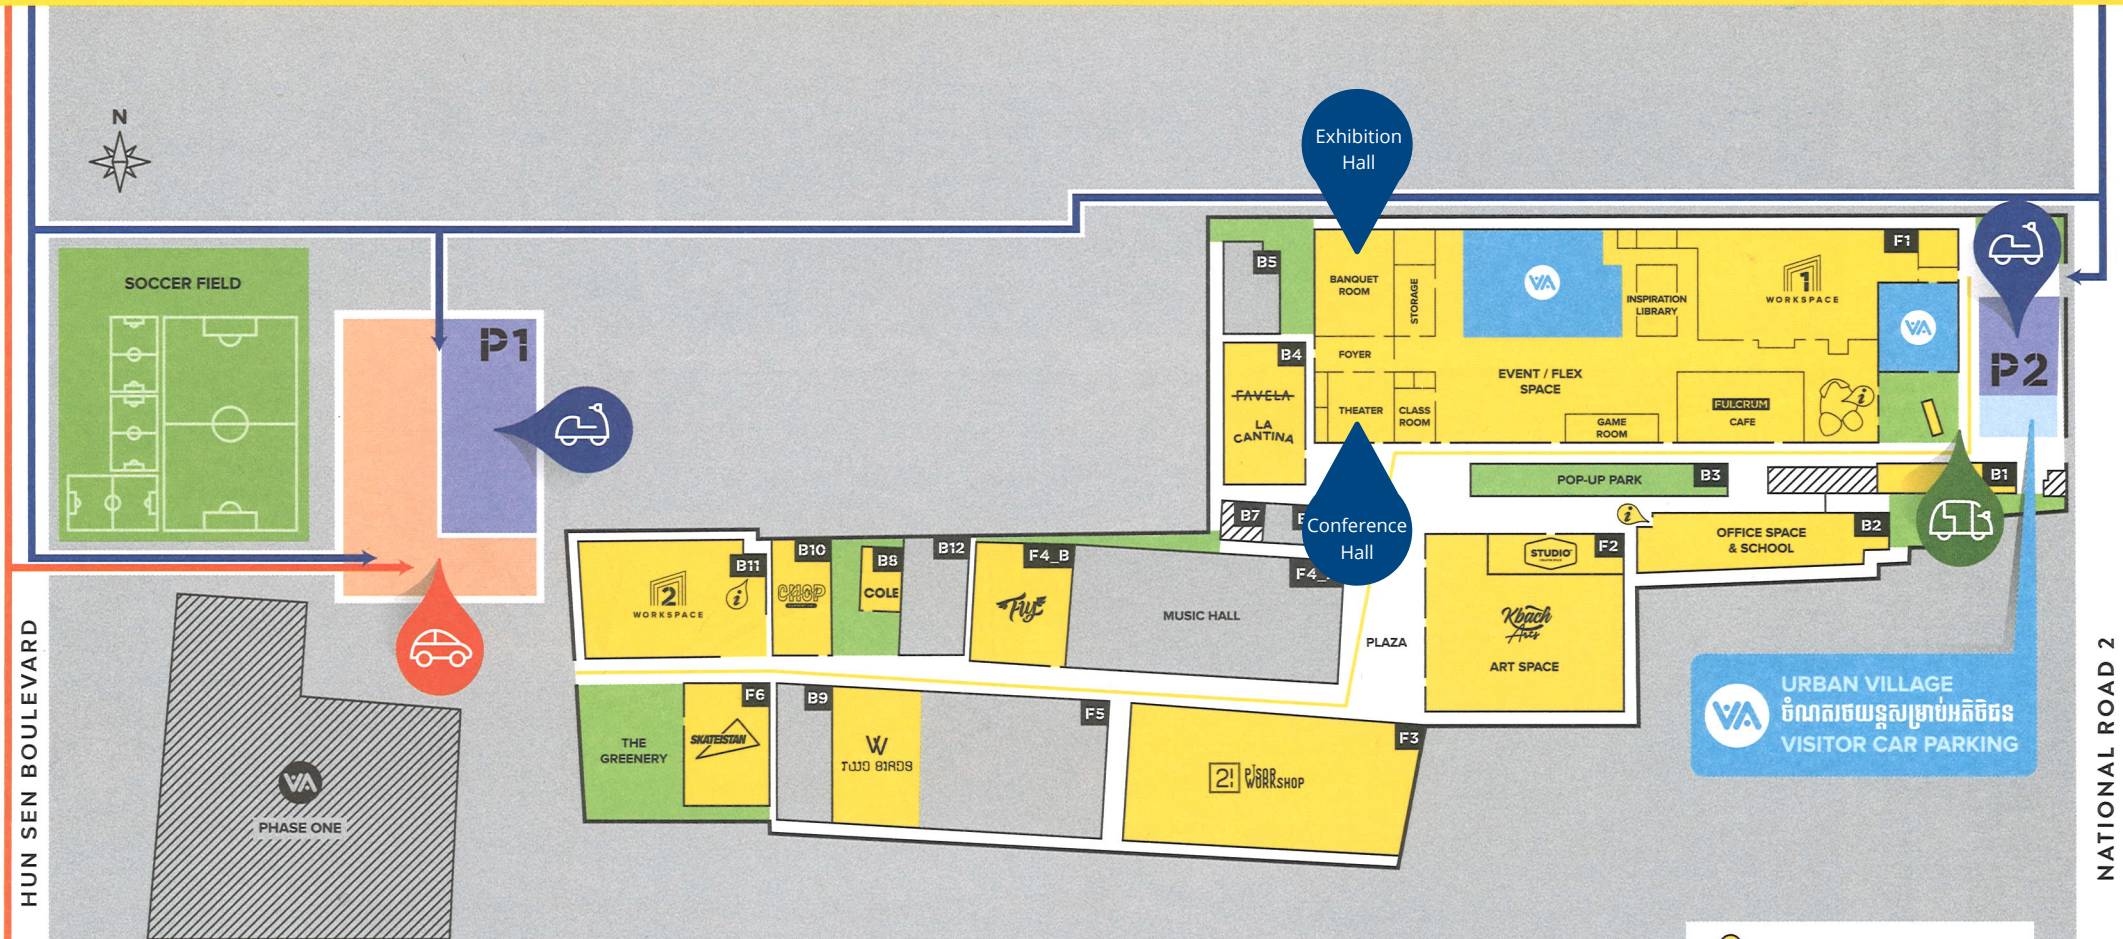

FACTORY

PHNOM PENH

ទីតាំងក្នុងបរិវេណ

CAMPUS MAP

VA URBAN VILLAGE
 ចំណាត់ការយន្តការសម្រាប់អតិថិជន
 VISITOR CAR PARKING

- INFORMATION
- FACTORY WAREHOUSE
- GREENSPACE
- PLANNED / IN PROGRESS
- UTILITY STRUCTURE

AND KEEP THIS PLACE CLEAN!

អនុញ្ញាតតែកង់នៅក្នុងបរិវេណ
 ONLY BICYCLES INSIDE THE CAMPUS