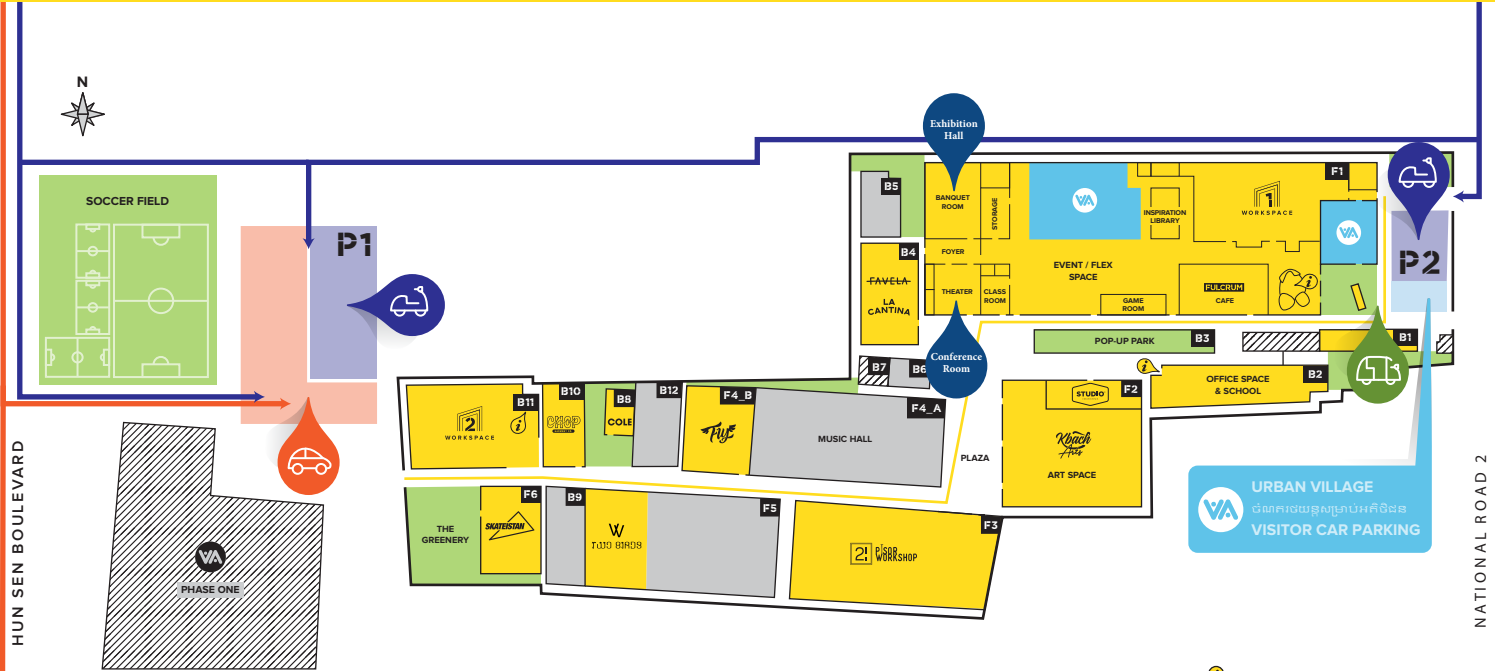

FACTORY

PHNOM PENH

ទីតាំងក្នុងបរិវេណ

CAMPUS MAP

URBAN VILLAGE
 ថតភាគនៃយន្តការប្រារព្ធបរិស្ថាន
VISITOR CAR PARKING

- INFORMATION
- FACTORY WAREHOUSE
- GREENSPACE
- PLANNED / IN PROGRESS
- UTILITY STRUCTURE

អនុញ្ញាតតែកង់នៅក្នុងបរិវេណ
 ONLY BICYCLES INSIDE THE CAMPUS

NATIONAL ROAD 2

HUN SEN BOULEVARD

P1 ចំណតទ្វារ និងចំណតបន្ថែម
តាមបណ្តោយមហាវិថី ហ៊ុន សែន

Car Parking & Additional parking
Via Hun Sen Boulevard

P2 ចំណតម៉ូតូ កង់ និងចំណុចដាក់មនុស្សចុះ
តាមបណ្តោយផ្លូវជាតិលេខ 2

Moto, Bicycle Parking & Drop Off Point
Along National Road #2