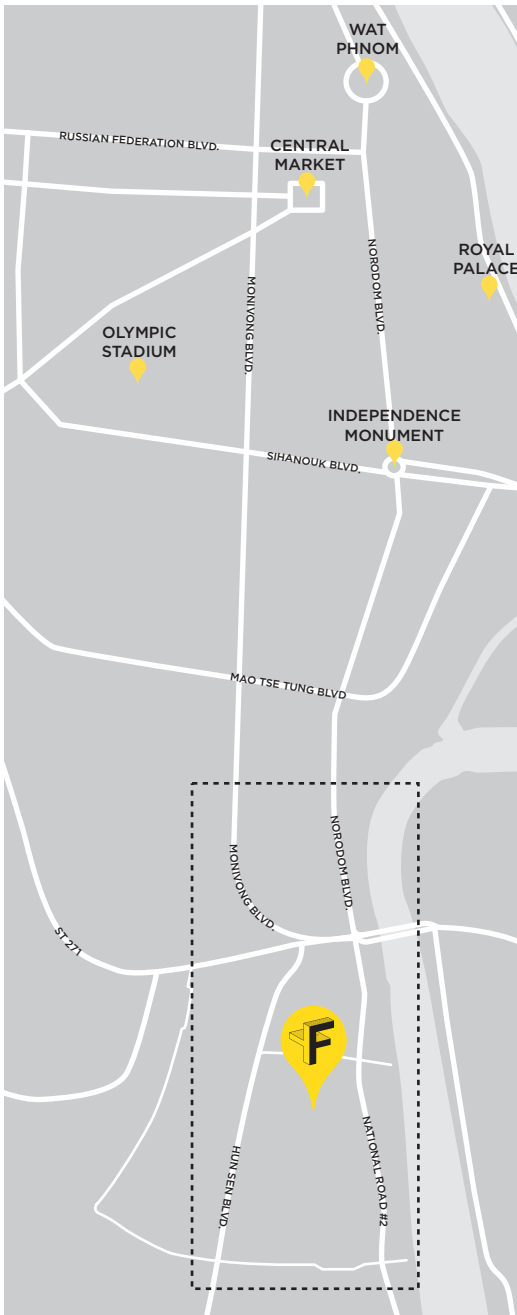

FACTORY

PHNOM PENH

ទីតាំងក្នុងបរិវេណ

CAMPUS MAP

URBAN VILLAGE
 ថតភាគនៃយន្តការប្រារព្ធបរិស្ថាន
VISITOR CAR PARKING

- INFORMATION
- FACTORY WAREHOUSE
- GREENSPACE
- PLANNED / IN PROGRESS
- UTILITY STRUCTURE

អនុញ្ញាតតែកង់នៅក្នុងបរិវេណ
 ONLY BICYCLES INSIDE THE CAMPUS

NATIONAL ROAD 2

HUN SEN BOULEVARD

P1 ចំណតទ្វារ និងចំណតបន្ថែម
តាមបណ្តោយមហាវិថី ហ៊ុន សែន

Car Parking & Additional parking
Via Hun Sen Boulevard

P2 ចំណតម៉ូតូ កង់ និងចំណុចដាក់មនុស្សចុះ
តាមបណ្តោយផ្លូវជាតិលេខ 2

Moto, Bicycle Parking & Drop Off Point
Along National Road #2