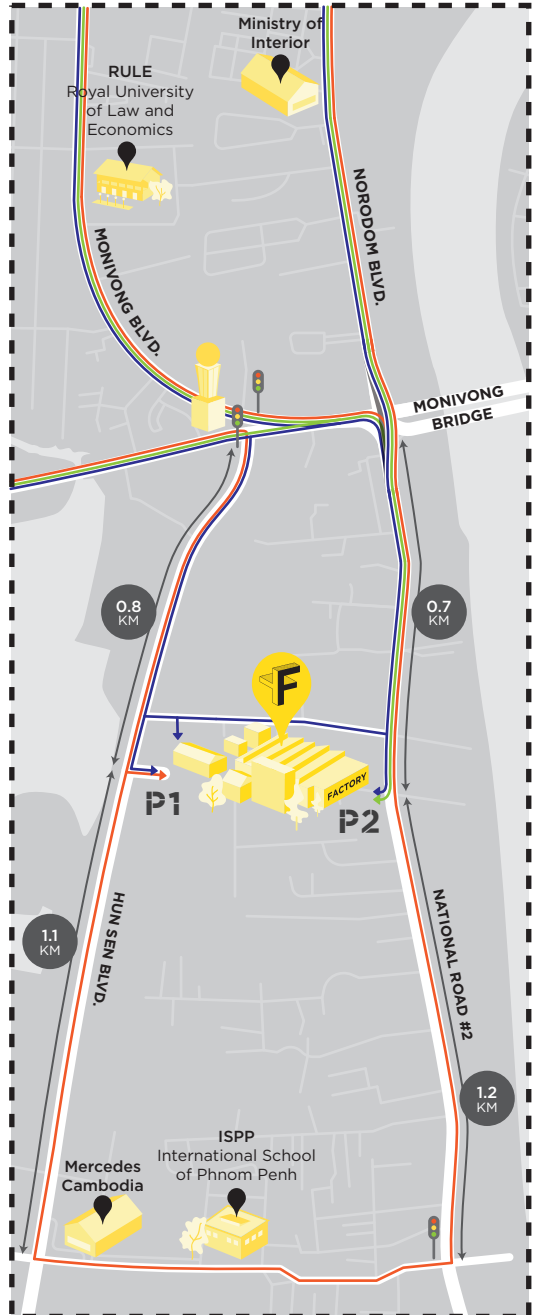

FACTORY

PHNOM PENH

ទីតាំងក្នុងបរិវេណ

CAMPUS MAP

URBAN VILLAGE
 ថតភាគនៃយន្តការប្រារព្ធបរិស្ថាន
VISITOR CAR PARKING

- INFORMATION
- FACTORY WAREHOUSE
- GREENSPACE
- PLANNED / IN PROGRESS
- UTILITY STRUCTURE

អនុញ្ញាតតែកង់នៅក្នុងបរិវេណ
 ONLY BICYCLES INSIDE THE CAMPUS

NATIONAL ROAD 2

HUN SEN BOULEVARD

P1 ចំណតទ្វារ និងចំណតបន្ថែម
តាមបណ្តោយមហាវិថី ហ៊ុន សែន

Car Parking & Additional parking
Via Hun Sen Boulevard

P2 ចំណតម៉ូតូ កង់ និងចំណុចដាក់មនុស្សចុះ
តាមបណ្តោយផ្លូវជាតិលេខ 2

Moto, Bicycle Parking & Drop Off Point
Along National Road #2