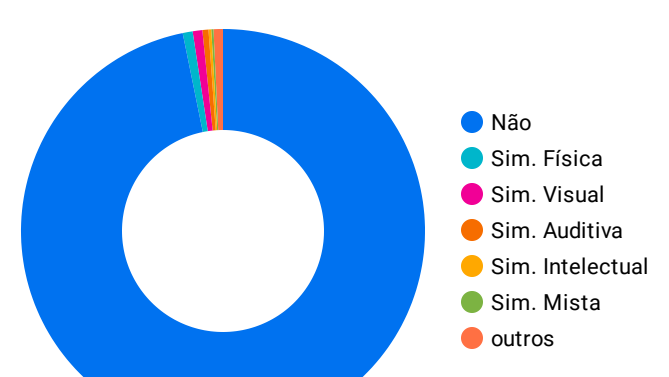

UF Cidade

Selecionar período

Bairro

Embaixada/Jornada

Número de inscritos
4.526

Número de inscritos = EaD
1.997

Número de inscritos - Embaixadas
2.532

Número de cidades
964

Número de cidades - EaD
850

Número de cidades - Embaixadas
121

Número de Embaixadas com inscritos
84

Número de estados
27

Número de estados - EaD
26

Número de estados - Embaixadas
21

Número de inscritos por estado

Número de cidades com inscritos por estado

Distribuição de inscritos - PCDs