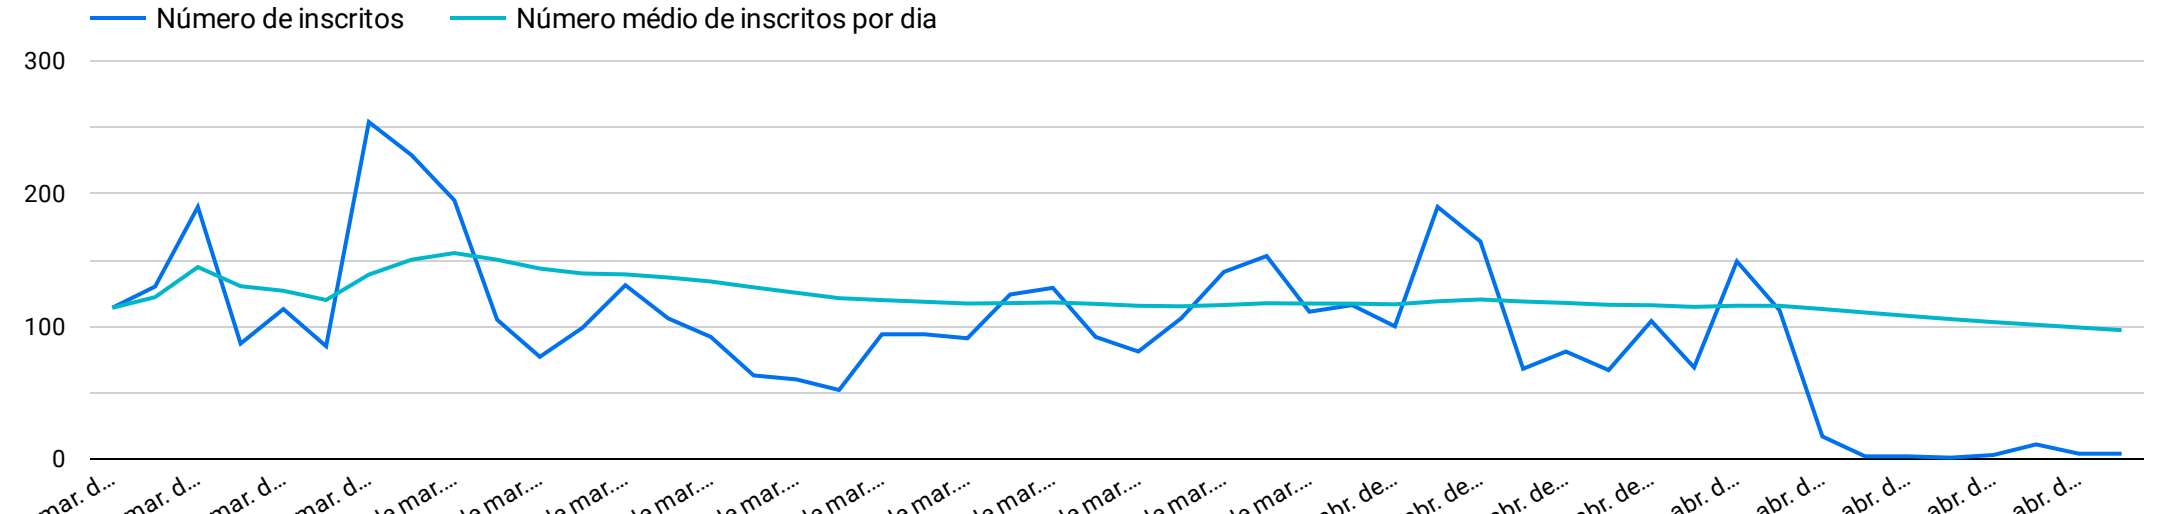

Distribuição de inscritos por orientação sexual

Distribuição de inscritos por religião

Distribuição de inscritos por filiação partidária

Distribuição de inscritos por setor de atuação

Canais de conhecimento do programa

Distribuição de inscritos por escolaridade

Distribuição de inscritos por estado - EaD

Distribuição de inscritos por estado - Embaixadas

Distribuição de inscritos por ano de nascimento

UF	Cidade	Número de inscritos EaD
SE	aracaju	32
GO	goiânia	30
SP	guarulhos	26
RN	natal	25
SP	osasco	25
MS	campo grande	23
SP	ribeirão preto	20
ES	vila velha	19