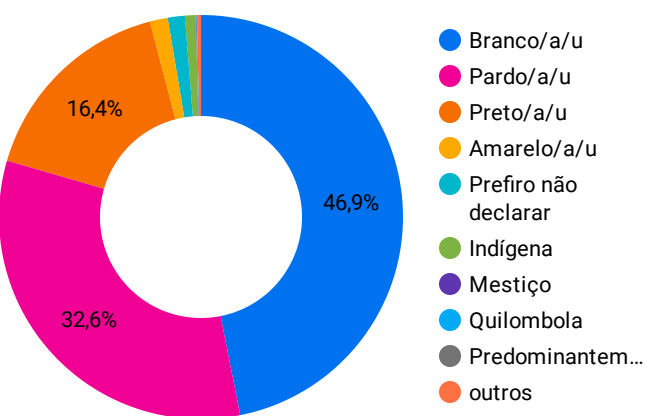

UF Cidade

Selecionar período

Bairro

Embaixada/Jornada

Número de inscritos
4.526

Número de inscritos = EaD
1.997

Número de inscritos - Embaixadas
2.532

Número de cidades
964

Número de cidades - EaD
850

Número de cidades - Embaixadas
121

Número de Embaixadas com inscritos
84

Número de estados
27

Número de estados - EaD
26

Número de estados - Embaixadas
21

Número de inscritos por estado

Número de cidades com inscritos por estado

Distribuição de inscritos - PCDs

Distribuição de inscritos por identidade de gênero

Distribuição de inscritos gênero

Distribuição de inscritos por etnia

Distribuição de inscritos por renda

Distribuição de inscritos por orientação sexual

Distribuição de inscritos por religião

Distribuição de inscritos por filiação partidária

Distribuição de inscritos por setor de atuação

Canais de conhecimento do programa