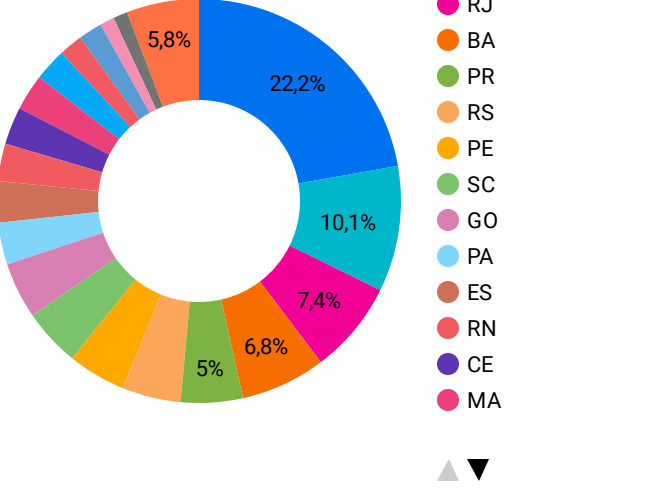

Número de cidades com inscritos por estado

Distribuição de inscritos - PCDs

Distribuição de inscritos por identidade de gênero

Distribuição de inscritos gênero

Distribuição de inscritos por etnia

Distribuição de inscritos por renda

Distribuição de inscritos por orientação sexual

Distribuição de inscritos por religião

Distribuição de inscritos por filiação partidária

Distribuição de inscritos por setor de atuação

Canais de conhecimento do programa

Distribuição de inscritos por escolaridade

Distribuição de inscritos por estado - EaD

Distribuição de inscritos por estado - Embaixadas

Distribuição de inscritos por ano de nascimento

UF	Cidade	Número de inscritos EaD
SE	aracaju	32
GO	goiânia	30
SP	guarulhos	26
RN	natal	25
SP	osasco	25
MS	campo grande	23
SP	ribeirão preto	20
ES	vila velha	19