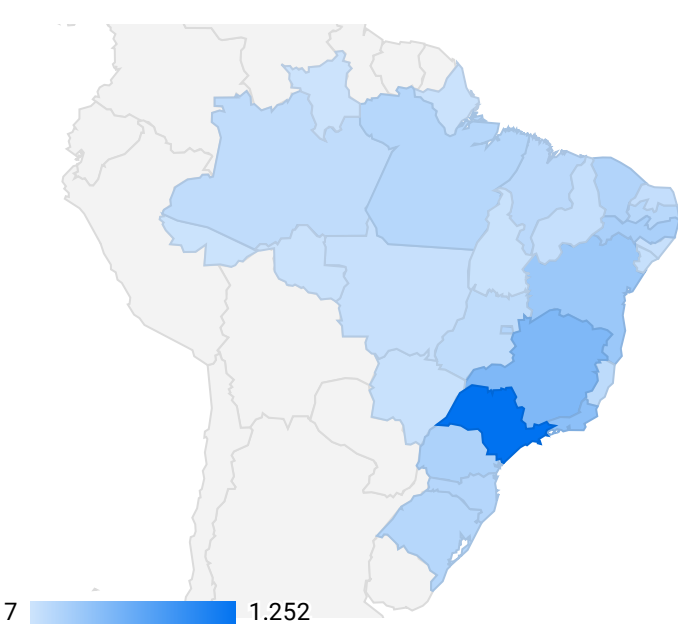

UF Cidade

Selecionar período

Bairro

Embaixada/Jornada

Número de inscritos
4.526

Número de inscritos = EaD
1.997

Número de inscritos - Embaixadas
2.532

Número de cidades
964

Número de cidades - EaD
850

Número de cidades - Embaixadas
121

Número de Embaixadas com inscritos
84

Número de estados
27

Número de estados - EaD
26

Número de estados - Embaixadas
21

Número de inscritos por estado

Distribuição de inscritos - PCDs