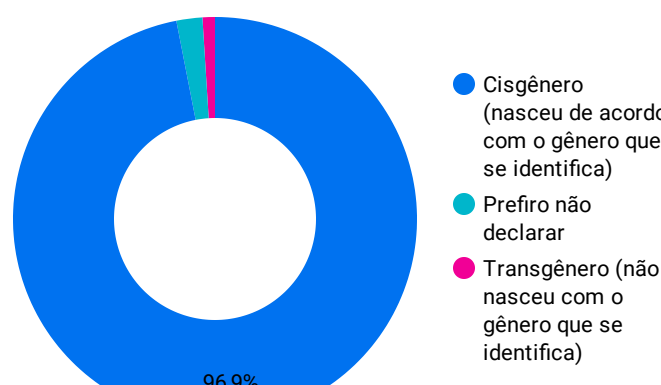

UF Cidade

Selecionar período

Bairro

Embaixada/Jornada

Número de inscritos
4.526

Número de inscritos = EaD
1.997

Número de inscritos - Embaixadas
2.532

Número de cidades
964

Número de cidades - EaD
850

Número de cidades - Embaixadas
121

Número de Embaixadas com inscritos
84

Número de estados
27

Número de estados - EaD
26

Número de estados - Embaixadas
21

Número de inscritos por estado

Número de cidades com inscritos por estado

Distribuição de inscritos - PCDs

Distribuição de inscritos por identidade de gênero

Distribuição de inscritos gênero

Distribuição de inscritos por etnia

Distribuição de inscritos por renda