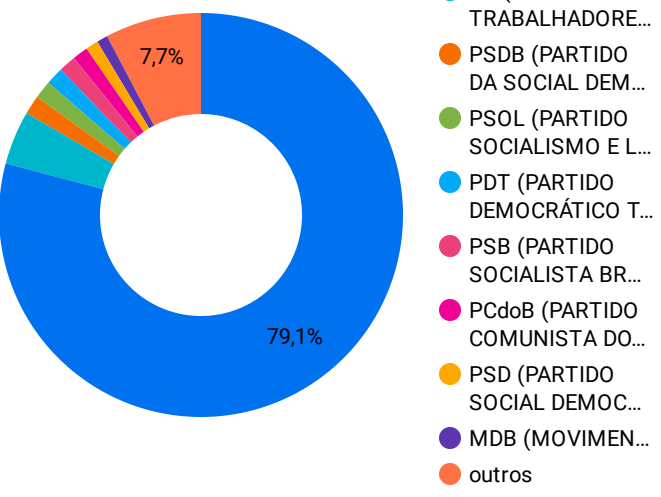

UF Cidade

Selecionar período

Bairro

Embaixada/Jornada

Número de inscritos
4.526

Número de inscritos = EaD
1.997

Número de inscritos - Embaixadas
2.532

Número de cidades
964

Número de cidades - EaD
850

Número de cidades - Embaixadas
121

Número de Embaixadas com inscritos
84

Número de estados
27

Número de estados - EaD
26

Número de estados - Embaixadas
21

Número de inscritos por estado

Número de cidades com inscritos por estado

Distribuição de inscritos - PCDs

Distribuição de inscritos por identidade de gênero

Distribuição de inscritos gênero

Distribuição de inscritos por etnia

Distribuição de inscritos por renda

Distribuição de inscritos por orientação sexual

Distribuição de inscritos por religião

Distribuição de inscritos por filiação partidária

Distribuição de inscritos por setor de atuação

Canais de conhecimento do programa