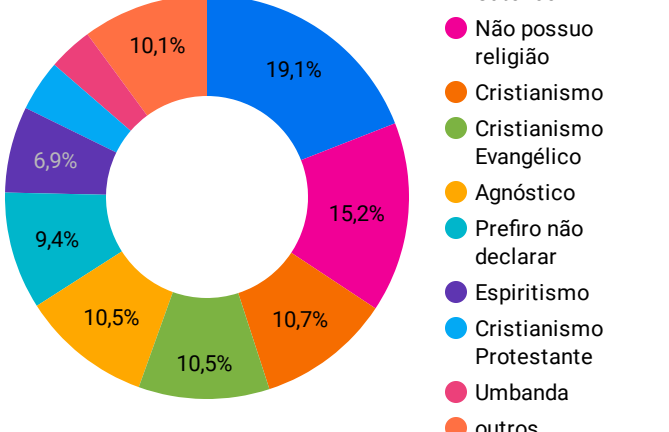

UF Cidade

Selecionar período

Bairro

Embaixada/Jornada

Número de inscritos
4.526

Número de inscritos = EaD
1.997

Número de inscritos - Embaixadas
2.532

Número de cidades
964

Número de cidades - EaD
850

Número de cidades - Embaixadas
121

Número de Embaixadas com inscritos
84

Número de estados
27

Número de estados - EaD
26

Número de estados - Embaixadas
21

Número de inscritos por estado

Número de cidades com inscritos por estado

Distribuição de inscritos - PCDs

Distribuição de inscritos por identidade de gênero

Distribuição de inscritos gênero

Distribuição de inscritos por etnia

Distribuição de inscritos por renda

Distribuição de inscritos por orientação sexual

Distribuição de inscritos por religião

Distribuição de inscritos por filiação partidária

Distribuição de inscritos por setor de atuação

Canais de conhecimento do programa