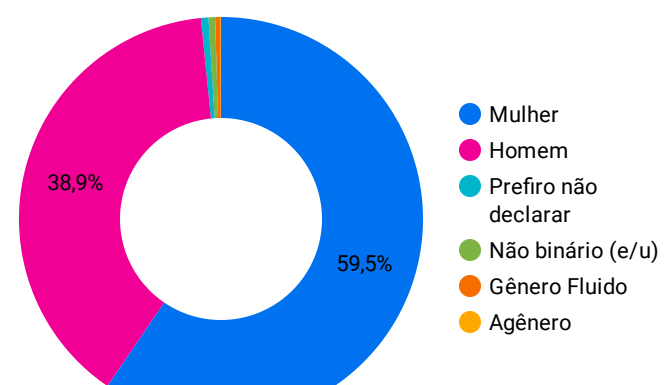

UF Cidade

Selecionar período

Bairro

Embaixada/Jornada

Número de inscritos
4.526

Número de inscritos = EaD
1.997

Número de inscritos - Embaixadas
2.532

Número de cidades
964

Número de cidades - EaD
850

Número de cidades - Embaixadas
121

Número de Embaixadas com inscritos
84

Número de estados
27

Número de estados - EaD
26

Número de estados - Embaixadas
21

Número de inscritos por estado

Número de cidades com inscritos por estado

Distribuição de inscritos - PCDs

Distribuição de inscritos por identidade de gênero

Distribuição de inscritos gênero

Distribuição de inscritos por etnia

Distribuição de inscritos por renda

Distribuição de inscritos por orientação sexual

Distribuição de inscritos por religião

Distribuição de inscritos por filiação partidária

Distribuição de inscritos por setor de atuação

Canais de conhecimento do programa