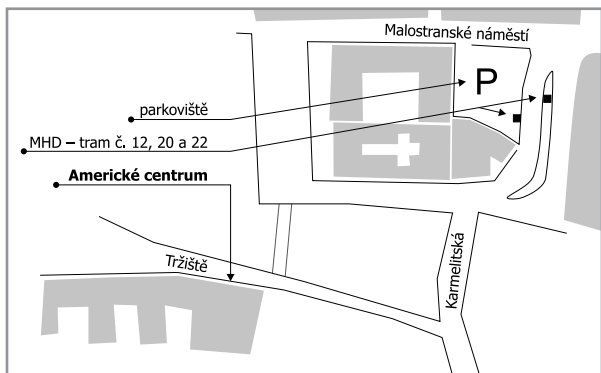

DOPRAVA

TRAM Č. 12, 20 A 22

DO STANICE MALOSTRANSKÉ NÁMĚSTÍ

SVOJI ÚČAST, PROSÍME, POTVRĎTE DO 14. 10. 2013
(KAPACITA SÁLU JE OMEZENA)

ON-LINE PŘIHLÁŠKA

www.clovekamedia.cz

E-MAIL

irena.sargankova@focolare.cz