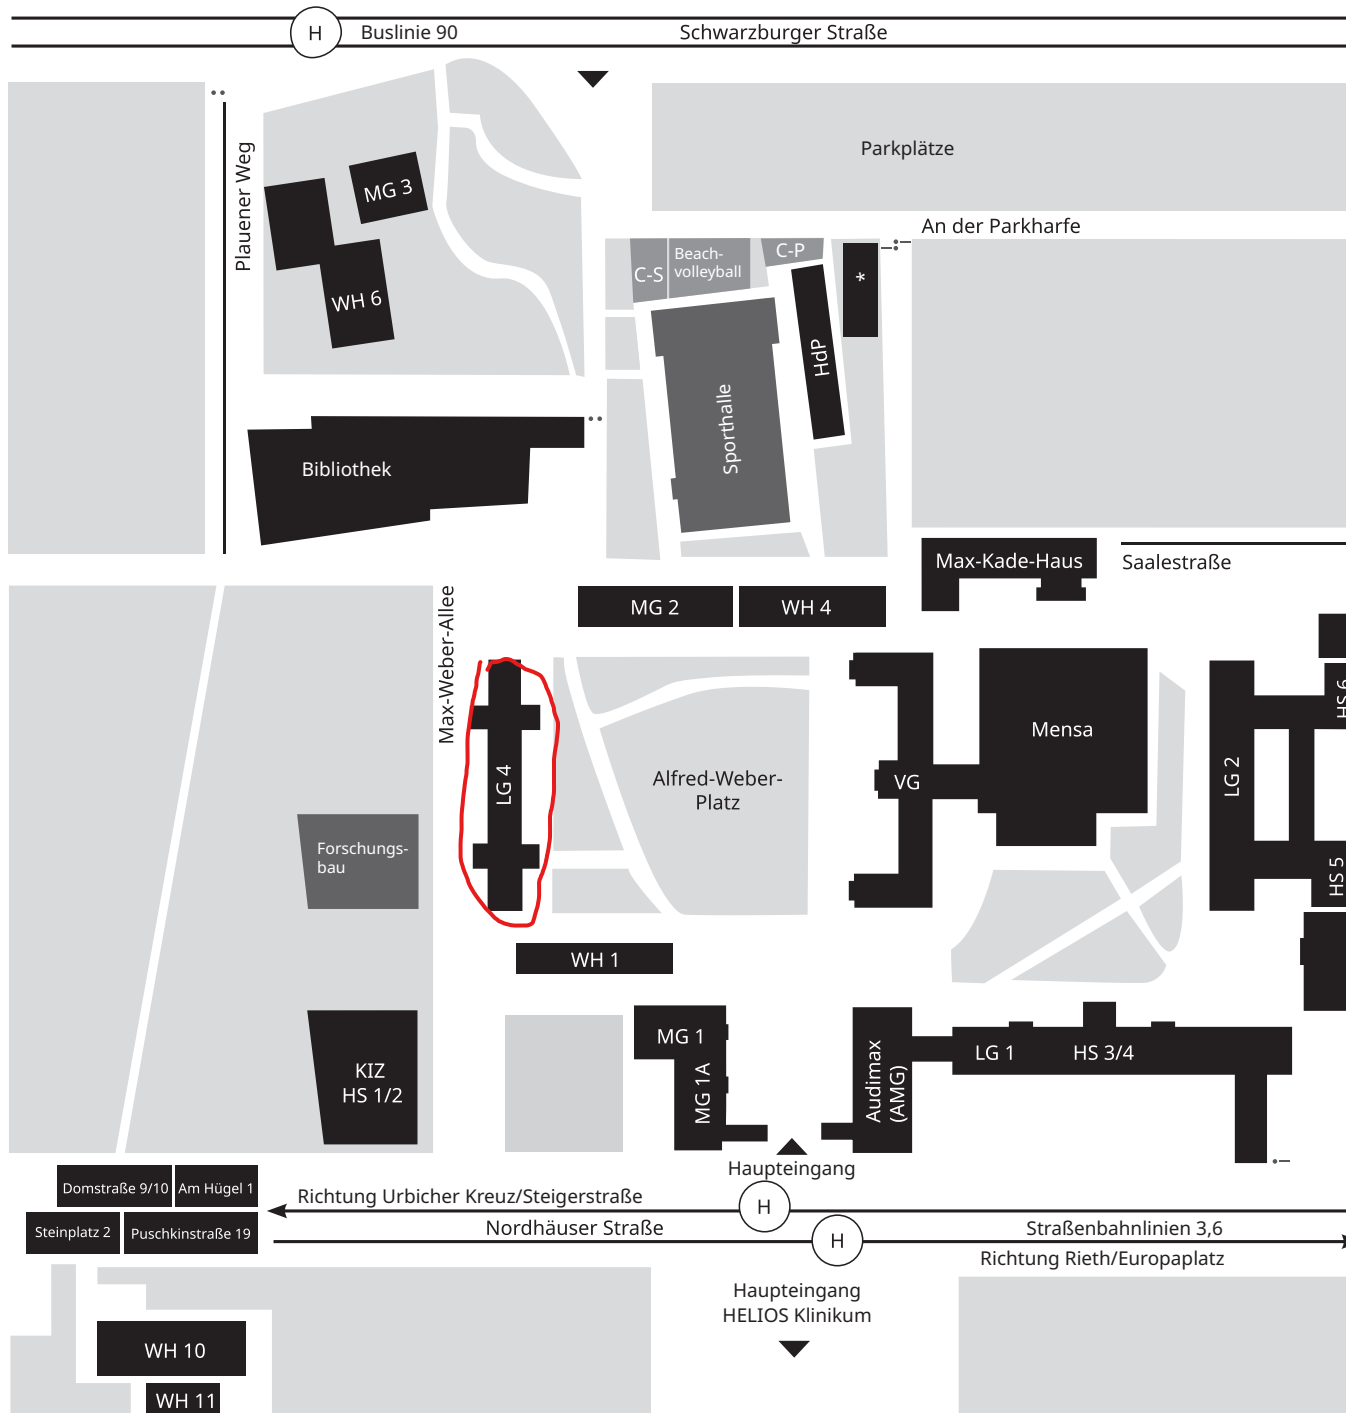

CAMPUSPLAN

Café Glasbox	Haupteingänge
Café Hilgenfeld	Bibliothek
Café „Hörsaal 7“	VG
Erfurt School of Education (ESE)	MG 1, 2. Etage
ErfurtLab	
Mitte	LG 2, UG
Ost	LG 1, UG
West	LG 2, EG
Fakultäten	
Dekanat Erziehungswissenschaftliche	LG 2, 1. Etage
Dekanat Katholisch-Theologische	Domstr. 10
Dekanat Philosophische	LG 4, 2. Etage
Dekanat Staatswissenschaftliche	LG 1, EG
Frist-, Nachtbriefkasten	Haupteingang
Gleichstellungsbüro	LG 1, EG
Gründungsservice	MG 2, 1. OG
Lernwerkstatt	AMG
Max-Weber-Kolleg	Steinplatz 2
Präsident/Kanzler	VG, 1. Etage
Personalrat	MG 1, Anbau
Poststelle	Bibliothek, EG
Forschungs- und Nachwuchsförderung	VG, EG
Hochschulkommunikation	VG, 1. Etage
Internationales Büro	VG, EG
Präsidialbüro und Universitätsentwicklung	VG, 1. Etage
Sprachenzentrum	
Geschäftsstelle	MG 2, DG
Selbstlernzentrum	LG 1, 2. Etage
Studierendenrat	MG 1, Anbau
Studierendenwerk Thüringen	
BAföG-Amt	MG 1, EG
Kinderbetreuung „Räuberhöhle“	WH 6
Kita „Campus-Kinderland“	Max-Kade-Haus
Infopoint	Mensa
Servicepoint BAföG	Haupteingang
Wohnheimplatzvergabe	MG 1, 1. Etage
Universitätsbibliothek	Bibliothek
Universitätssportverein (USV)	Sporthalle *Interimssporthalle
Universitätsrechen- und Medienzentrum (URMZ)	
Medientechnik	KIZ, 1. Etage
Poolräume	KIZ, EG
Servicedesk, Thoska-Büro	KIZ, EG
Universitätsverwaltung	
Dezernat 1: Studium und Lehre	VG, EG
Dezernat 2: Personal	VG, 1. Etage
Dezernat 4: Gebäudemanagement	VG, EG
Wache	Haupteingang
Willy Brandt School of Public Policy (front office)	LG 1, EG
Wohnheime (WH)	
Max-Kade-Haus	Saalestr. 5/6
WH 1	Alfred-Weber-Platz 5
WH 4	Alfred-Weber-Platz 2
WH 6	Plauener Weg 8
WH 10	Nordhäuser Str. 78
WH 11	Nordhäuser Str. 79

Abkürzungen
 AMG: Audimax-Gebäude | C-P: Calisthenicsplatz | C-S: Campus-Schulgarten | HdP: Haus der Projekte | HS: Hörsaal | KIZ: Kommunikations- und Informationszentrum (KIZ) | LG: Lehrgebäude | MG: Mitarbeitergebäude | VG: Verwaltungsgebäude | WH: Wohnheim | Schranke ←→
 *Interimssporthalle